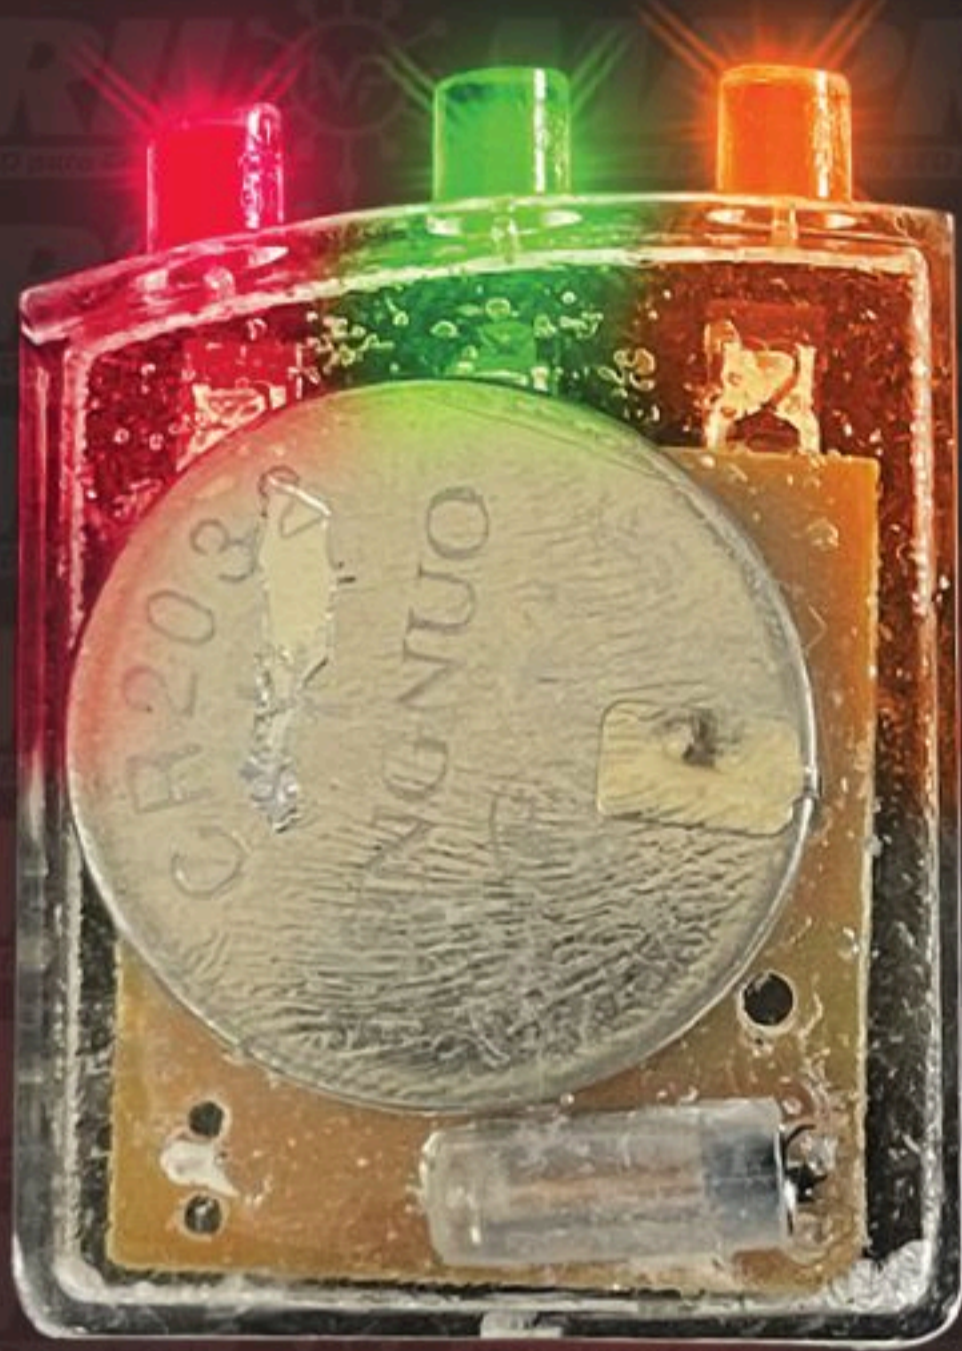

4 CM

Color: Rojo, Azul, Blanco.

**PASTILLA
TORTUGA
ROJA**

www.mapril.mx

MAPRIL

Material para Sombrero Foco LED para Calzado

3 CM

4 CM