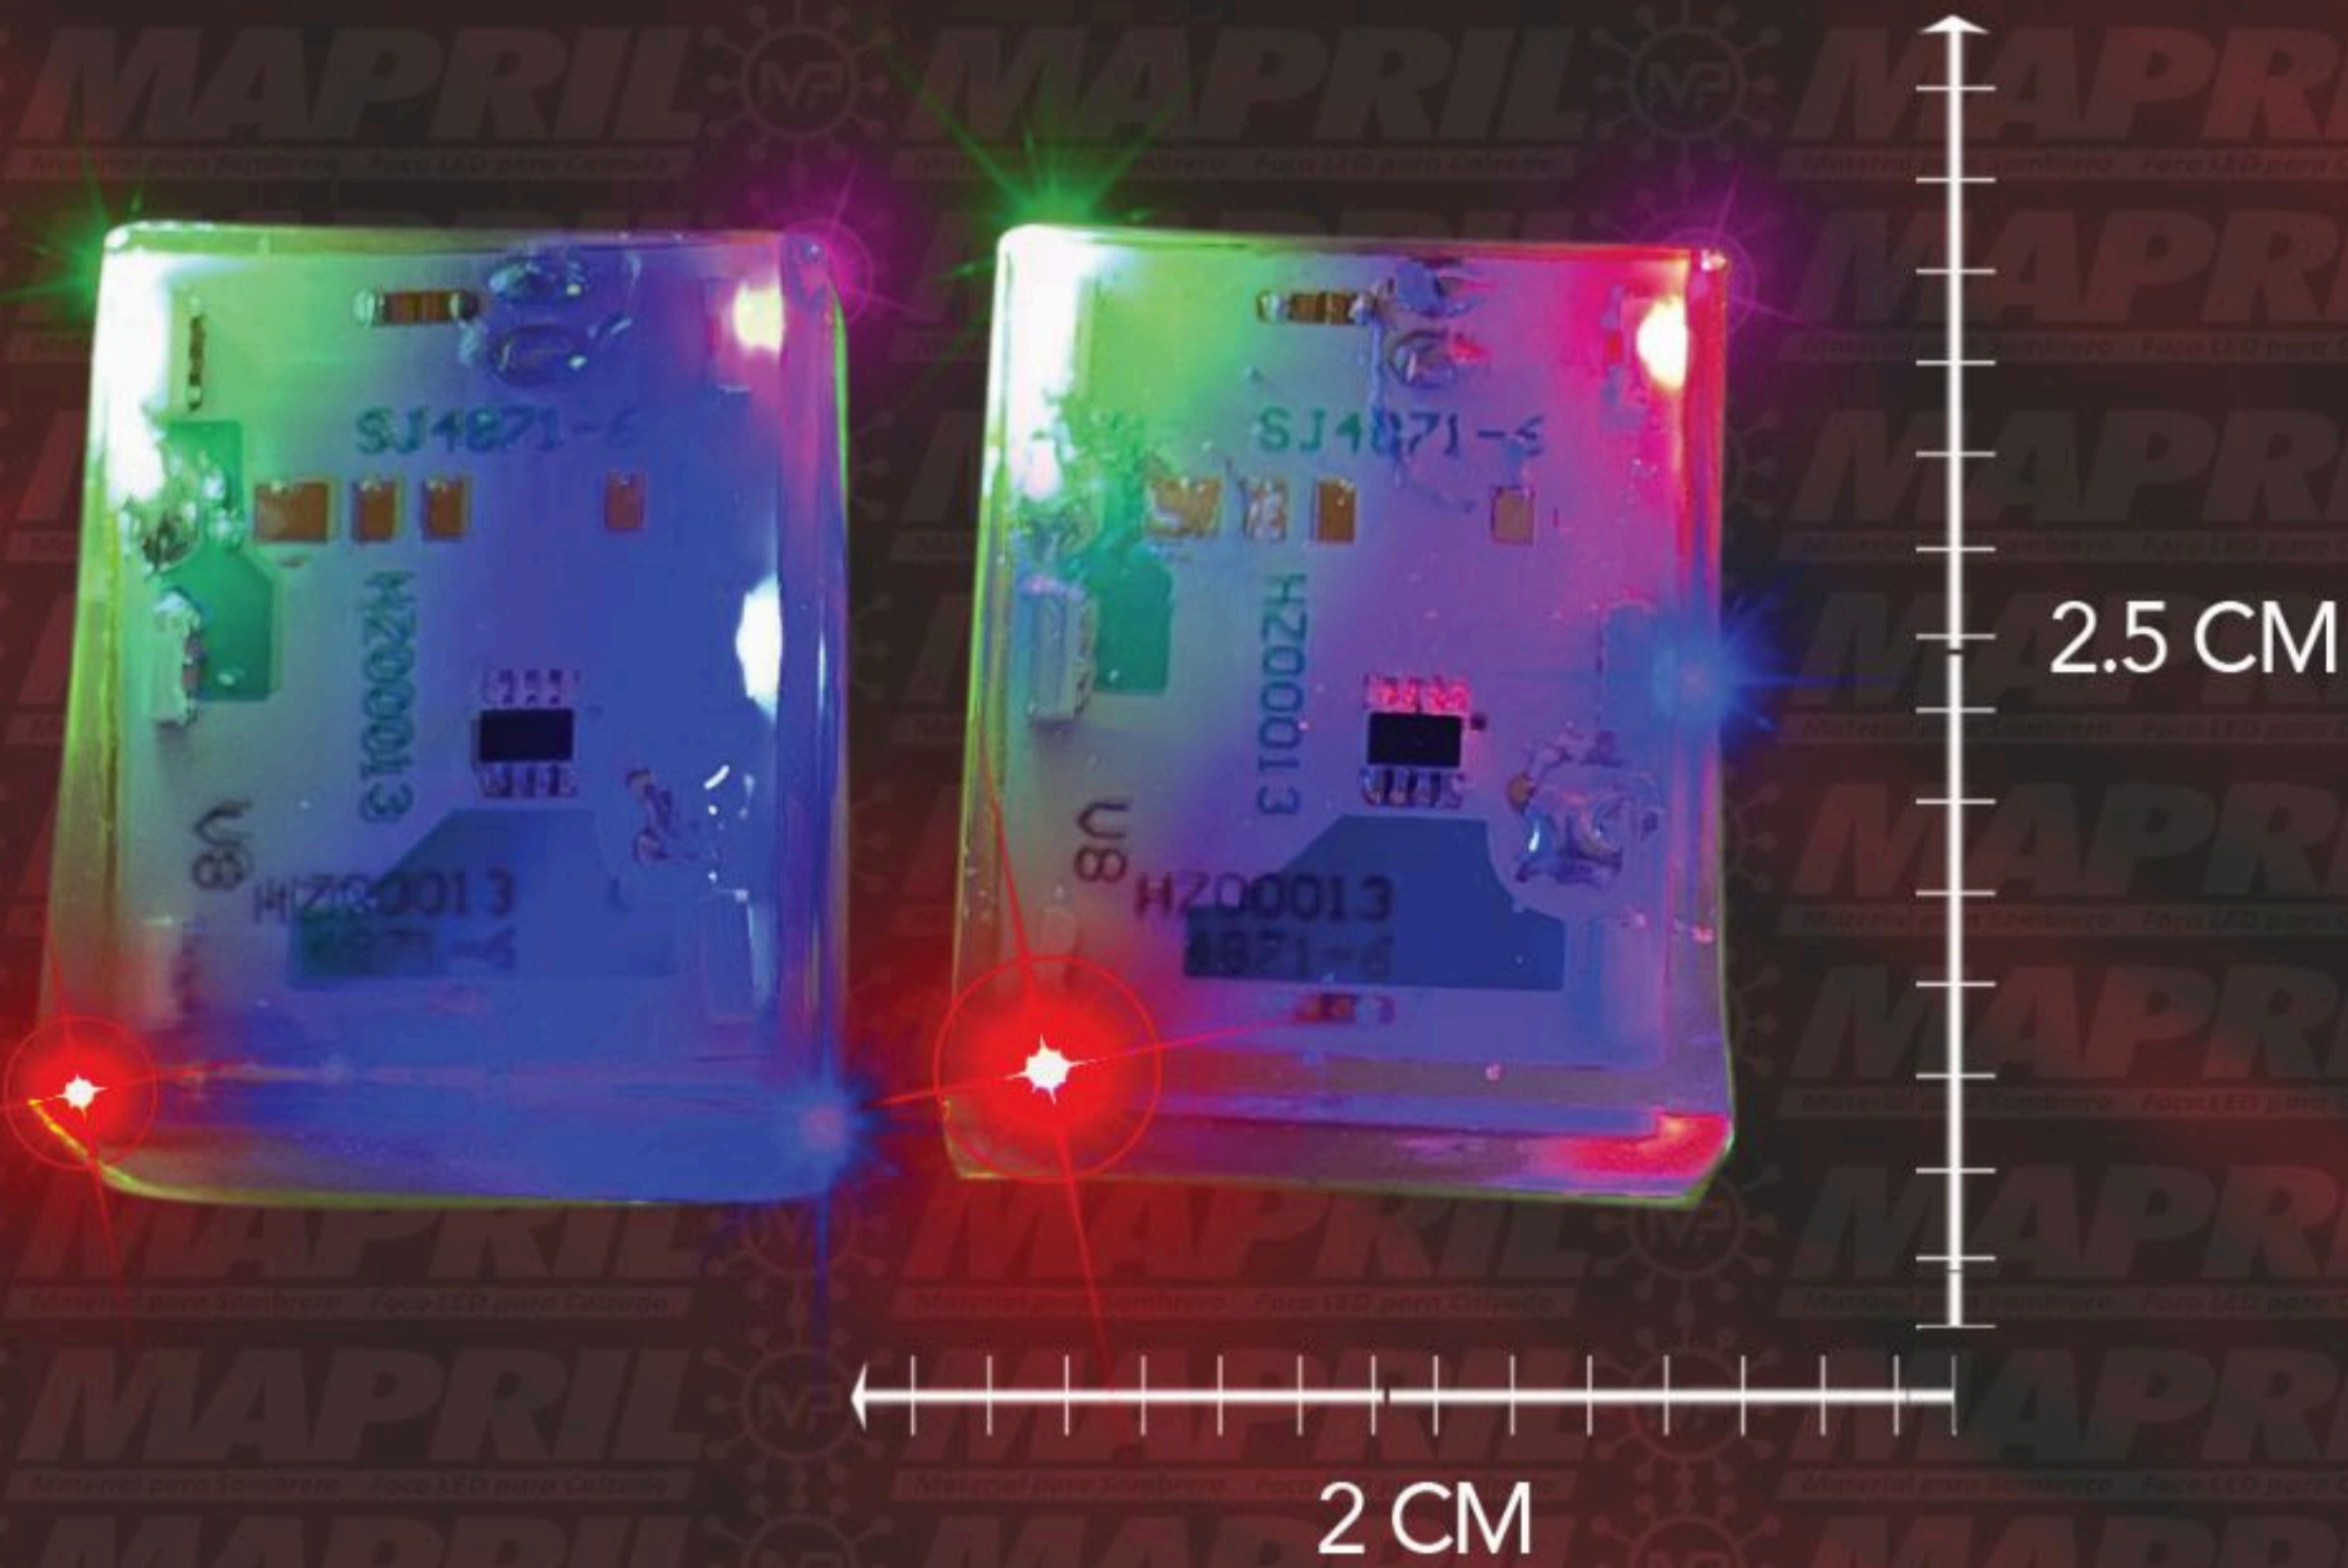

MAPRIL

Material para Sombrero Foco LED para Calzado