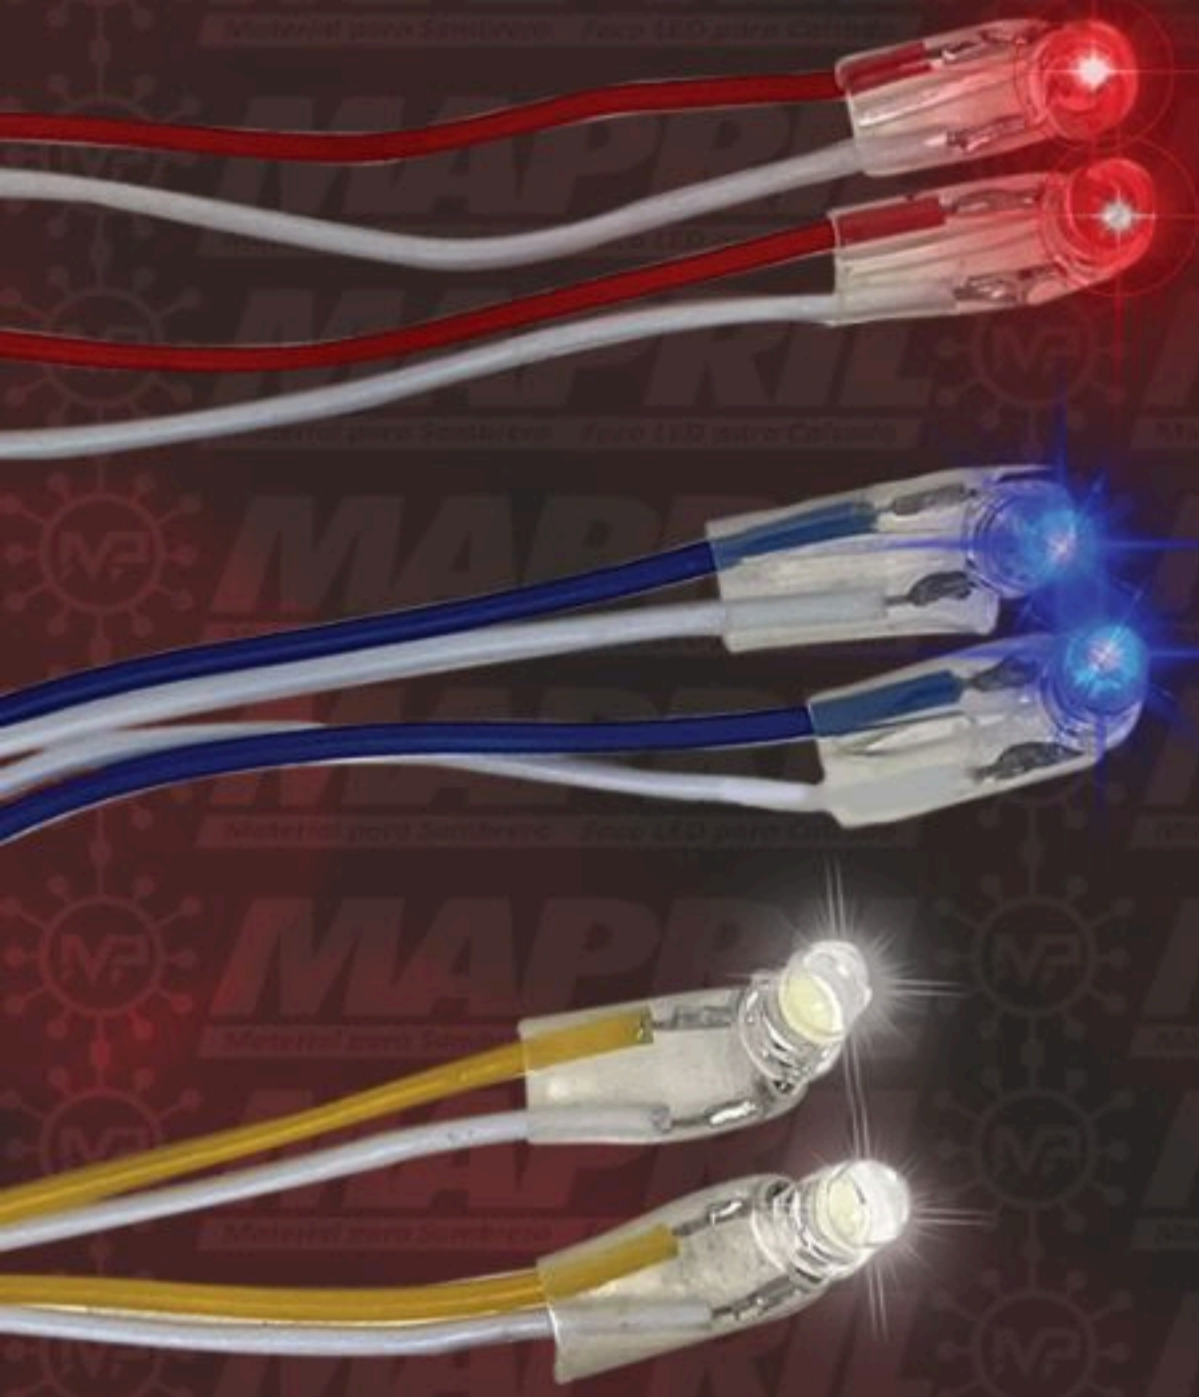

**3 LUCES
CHUPON**

Color: Blanco, Verde, Rosa.

www.mapril.mx

MAPRIL

Material para Sombrero Foco LED para Calzado

Color: Rojo, Azul, Blanco.

**6 LUCES
CHUPON**

15 CM