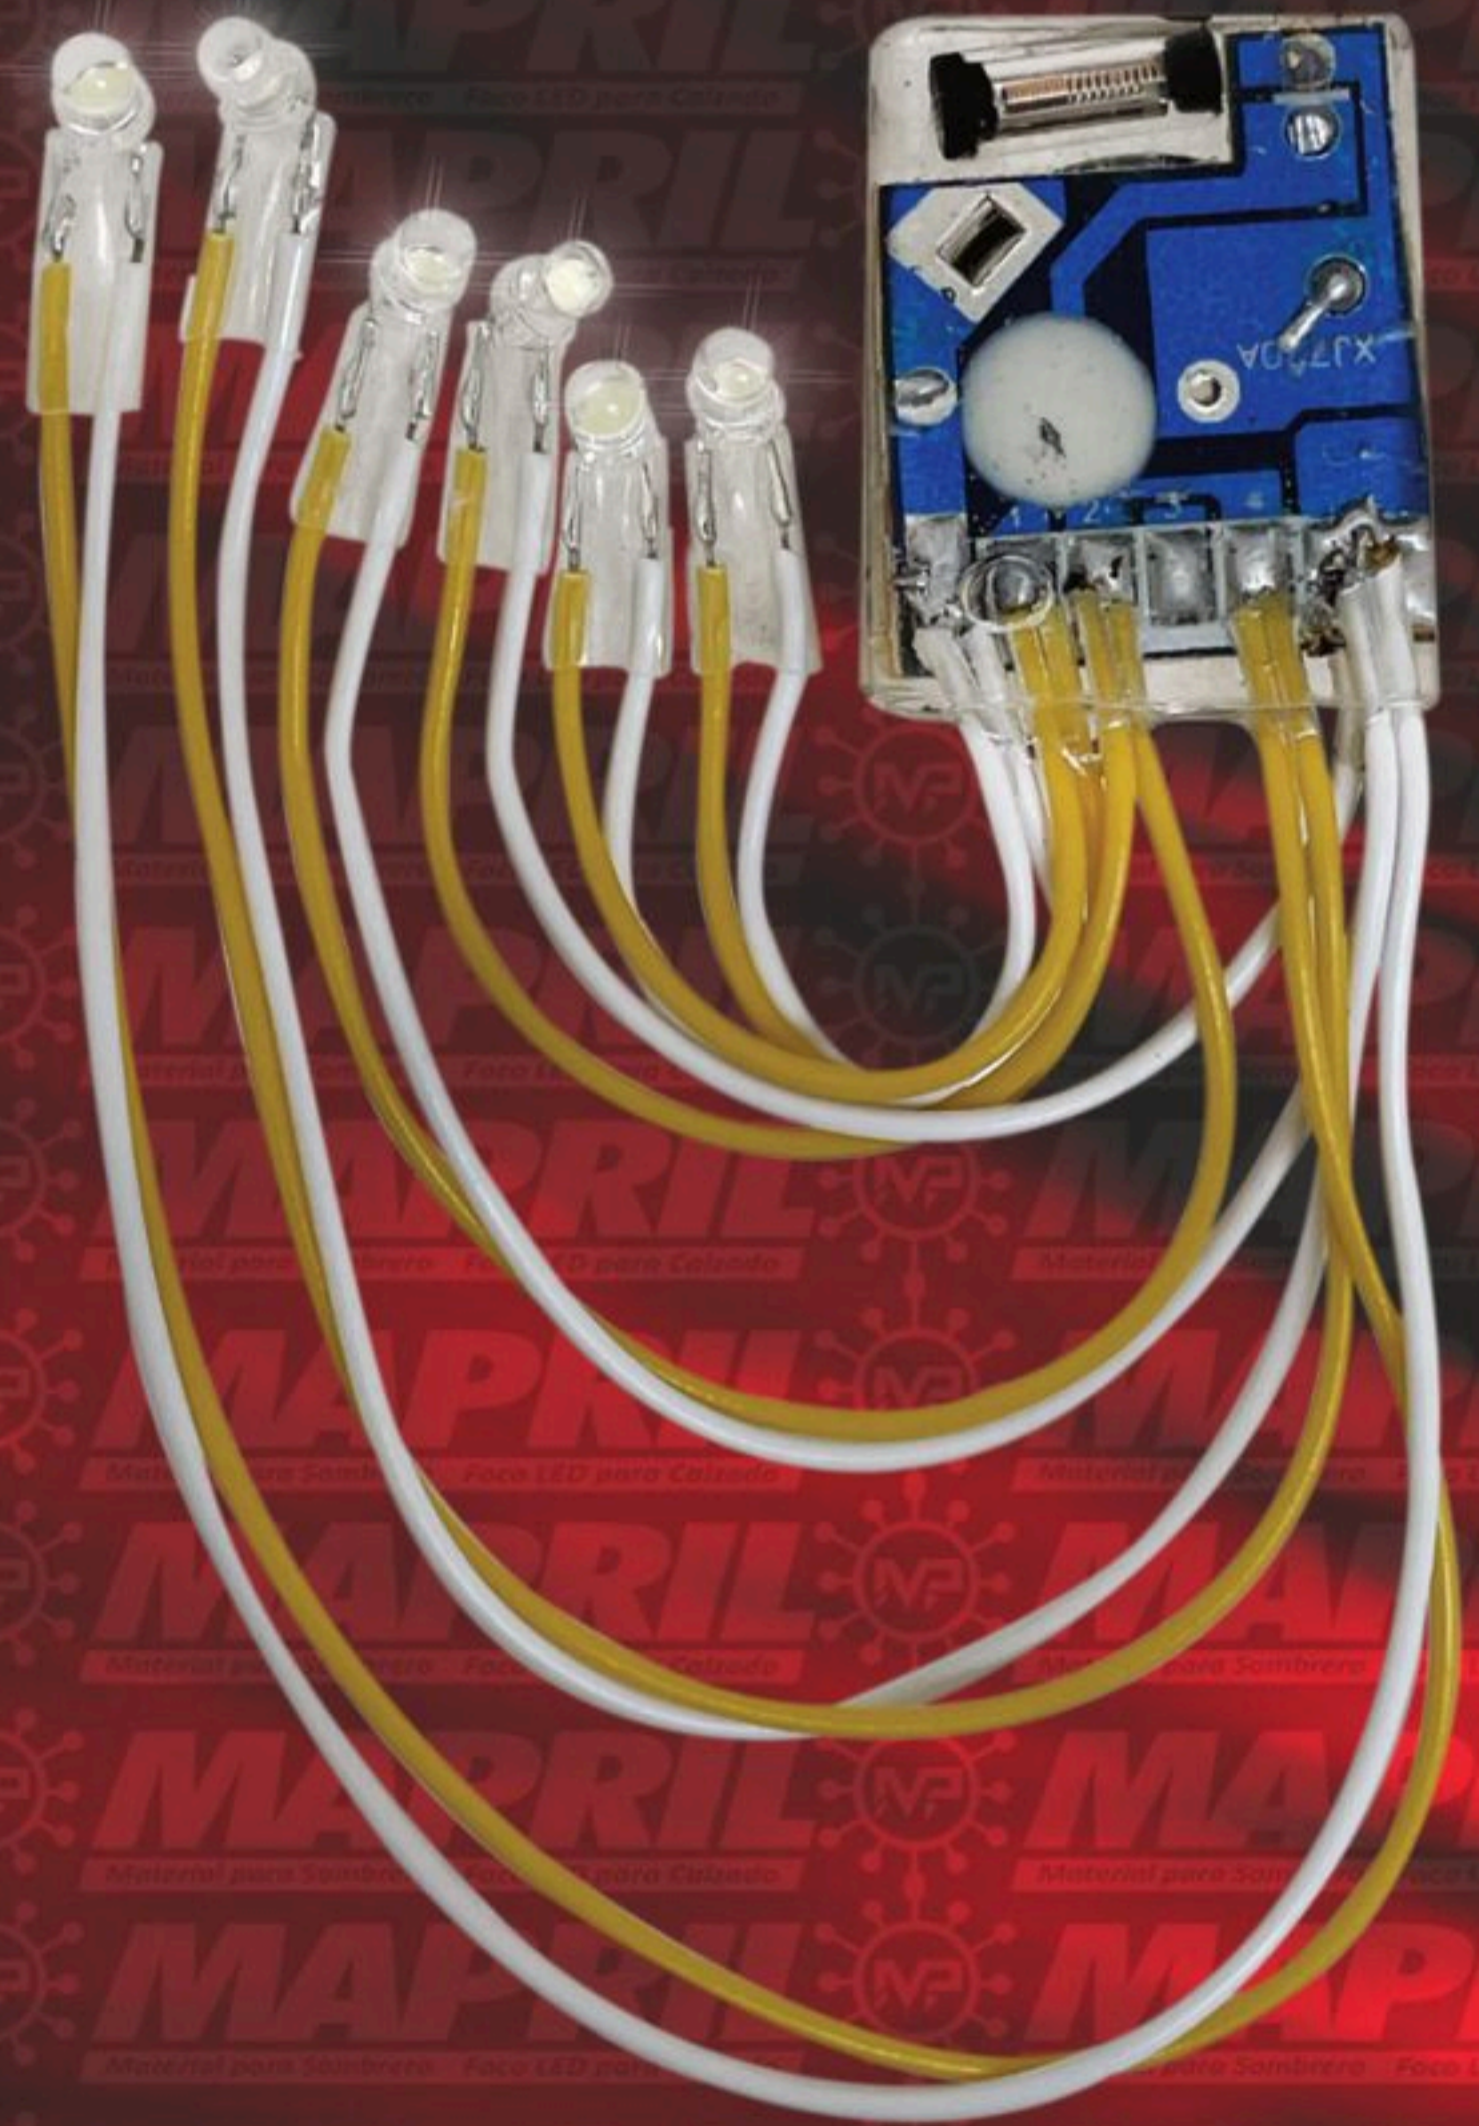

www.mapril.mx