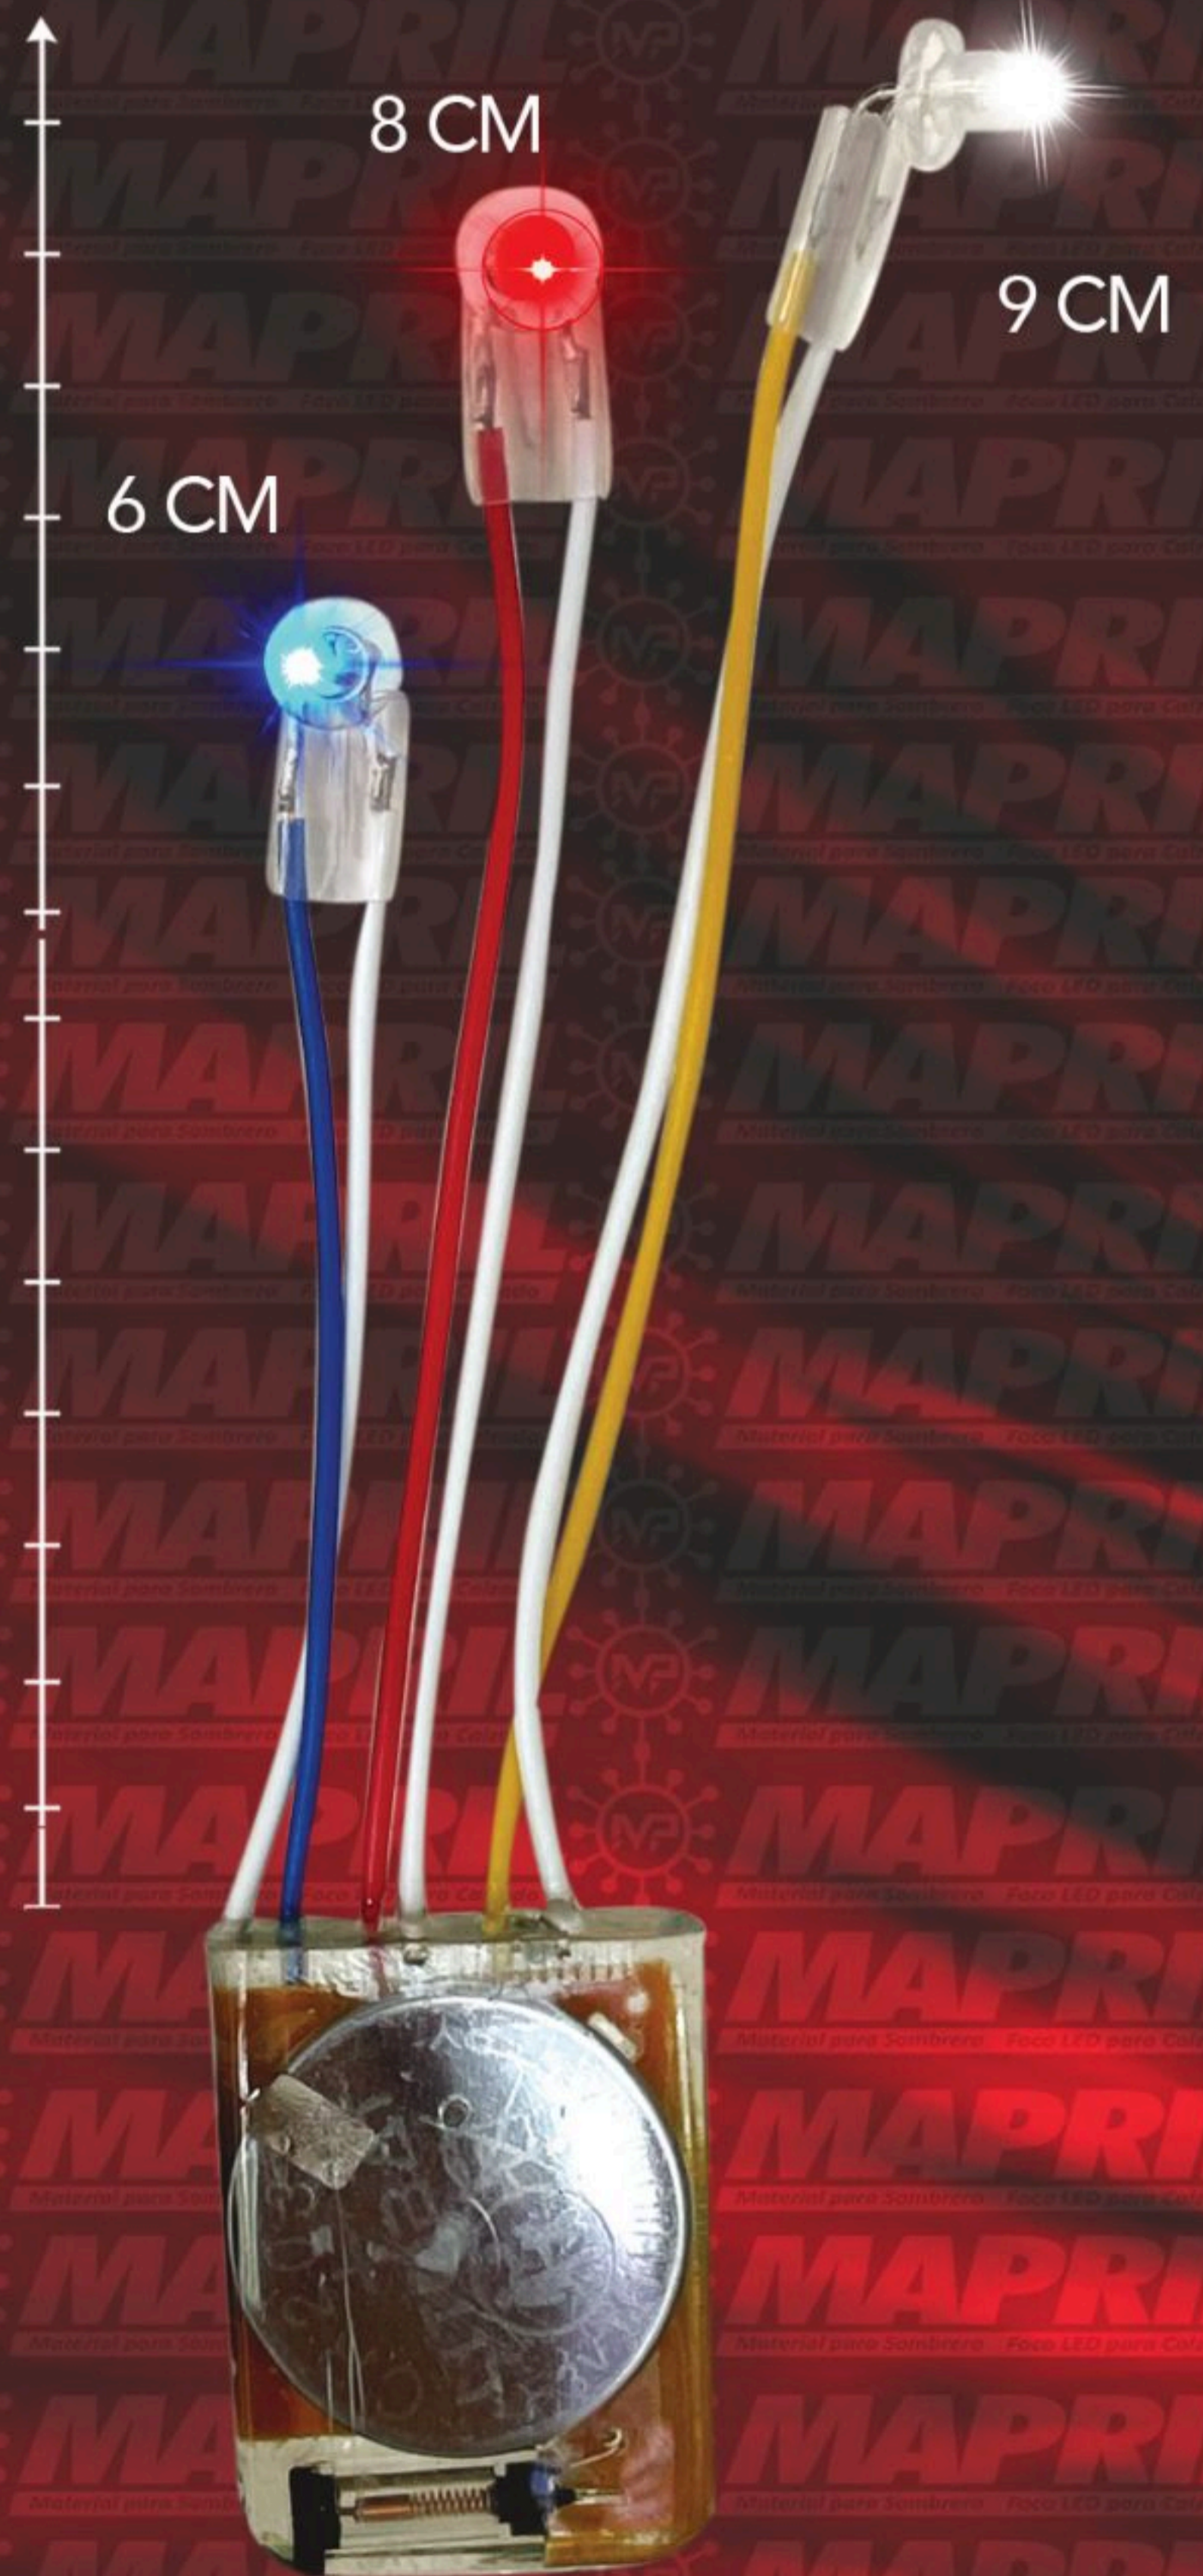

www.mapril.mx