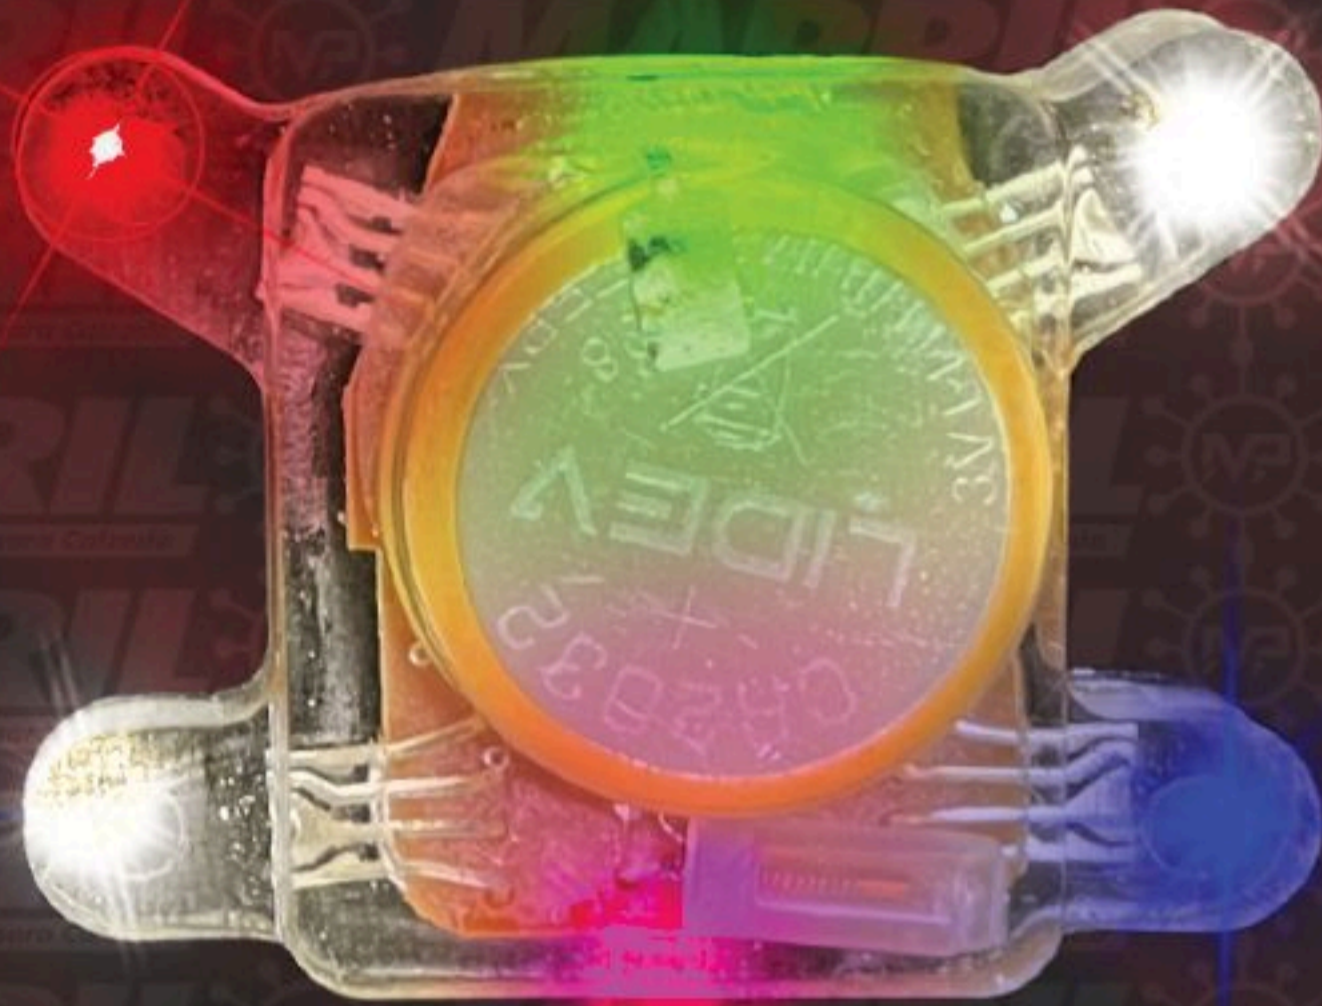

MAPRIL

Material para Sombrero Foco LED para Calzado

5 cm

5 cm

FOCO LUZ BOTELLA

www.mapril.mx

MAPRIL

Material para Sombrero Foco LED para Calzado