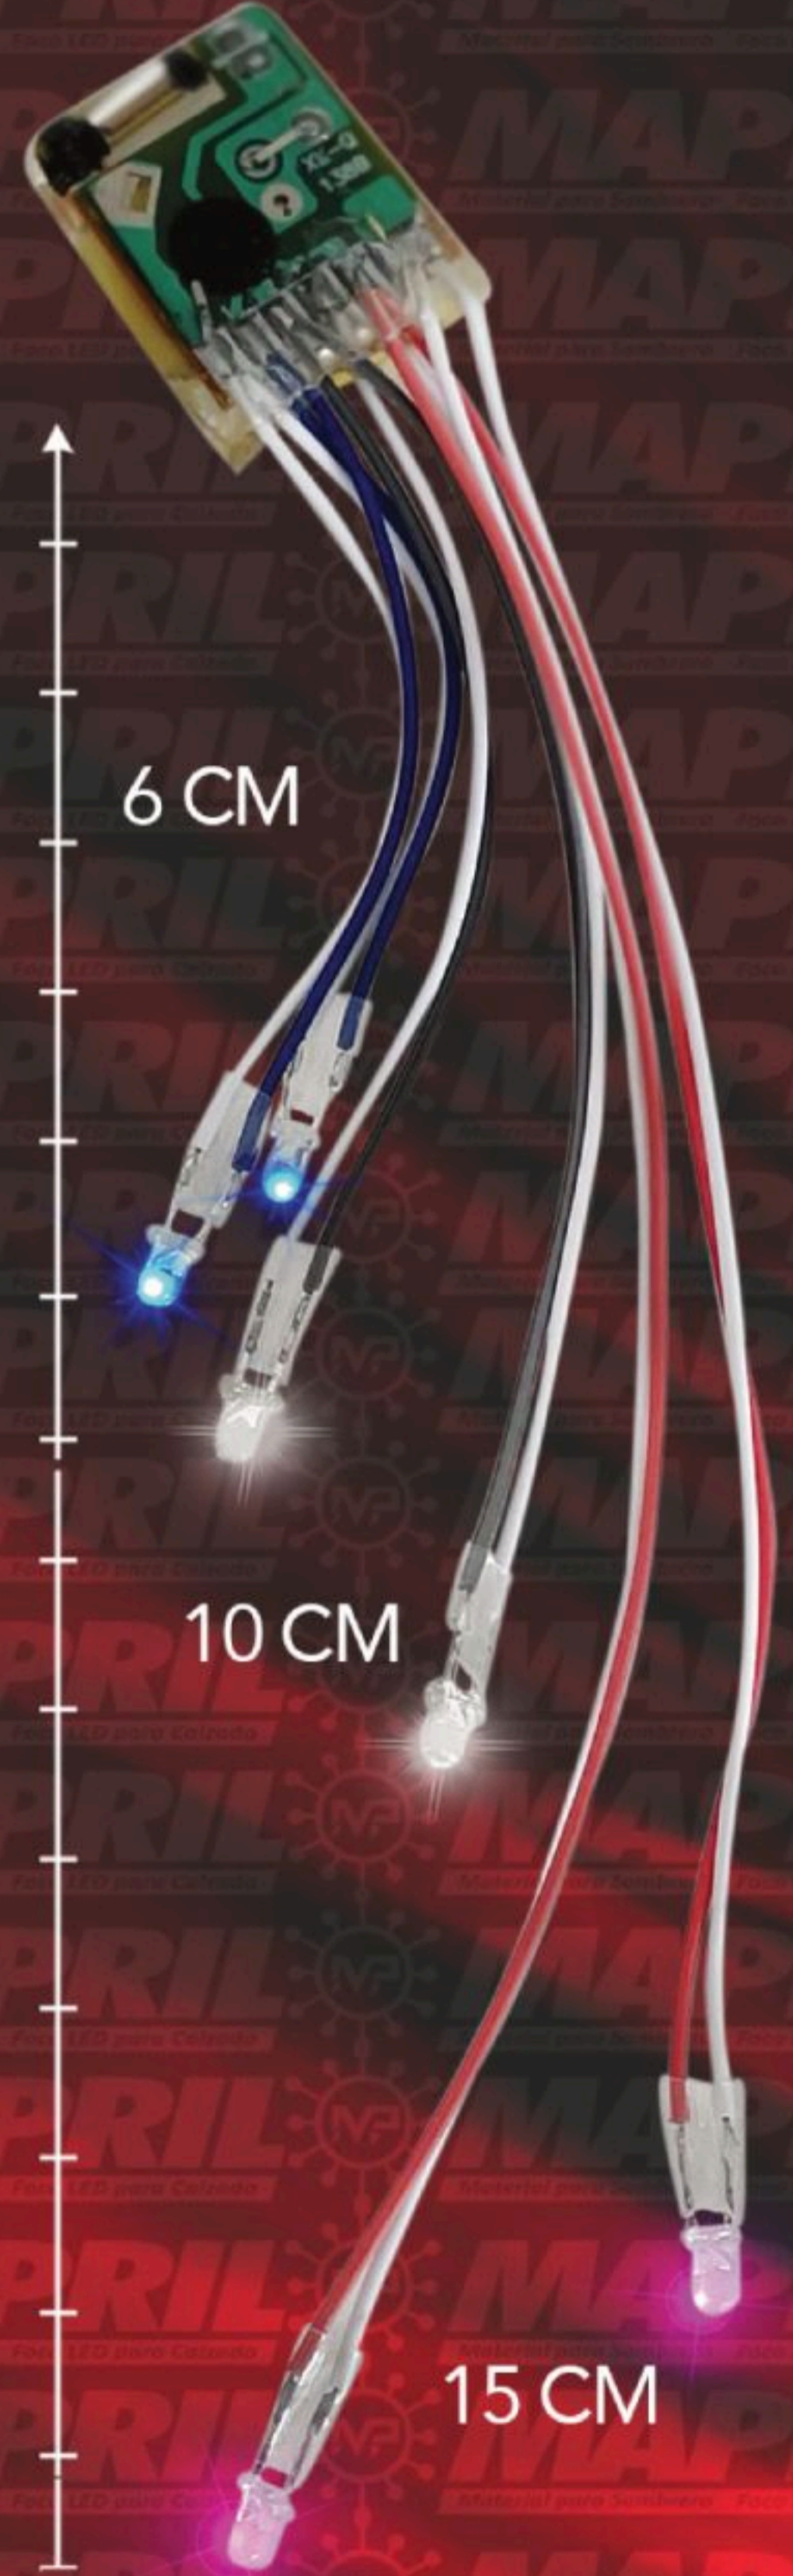

MAPRIL

Material para Sombrero Foco LED para Calzado

6 LUCES CHUPON

Color: Rosa, Azul, Blanco.