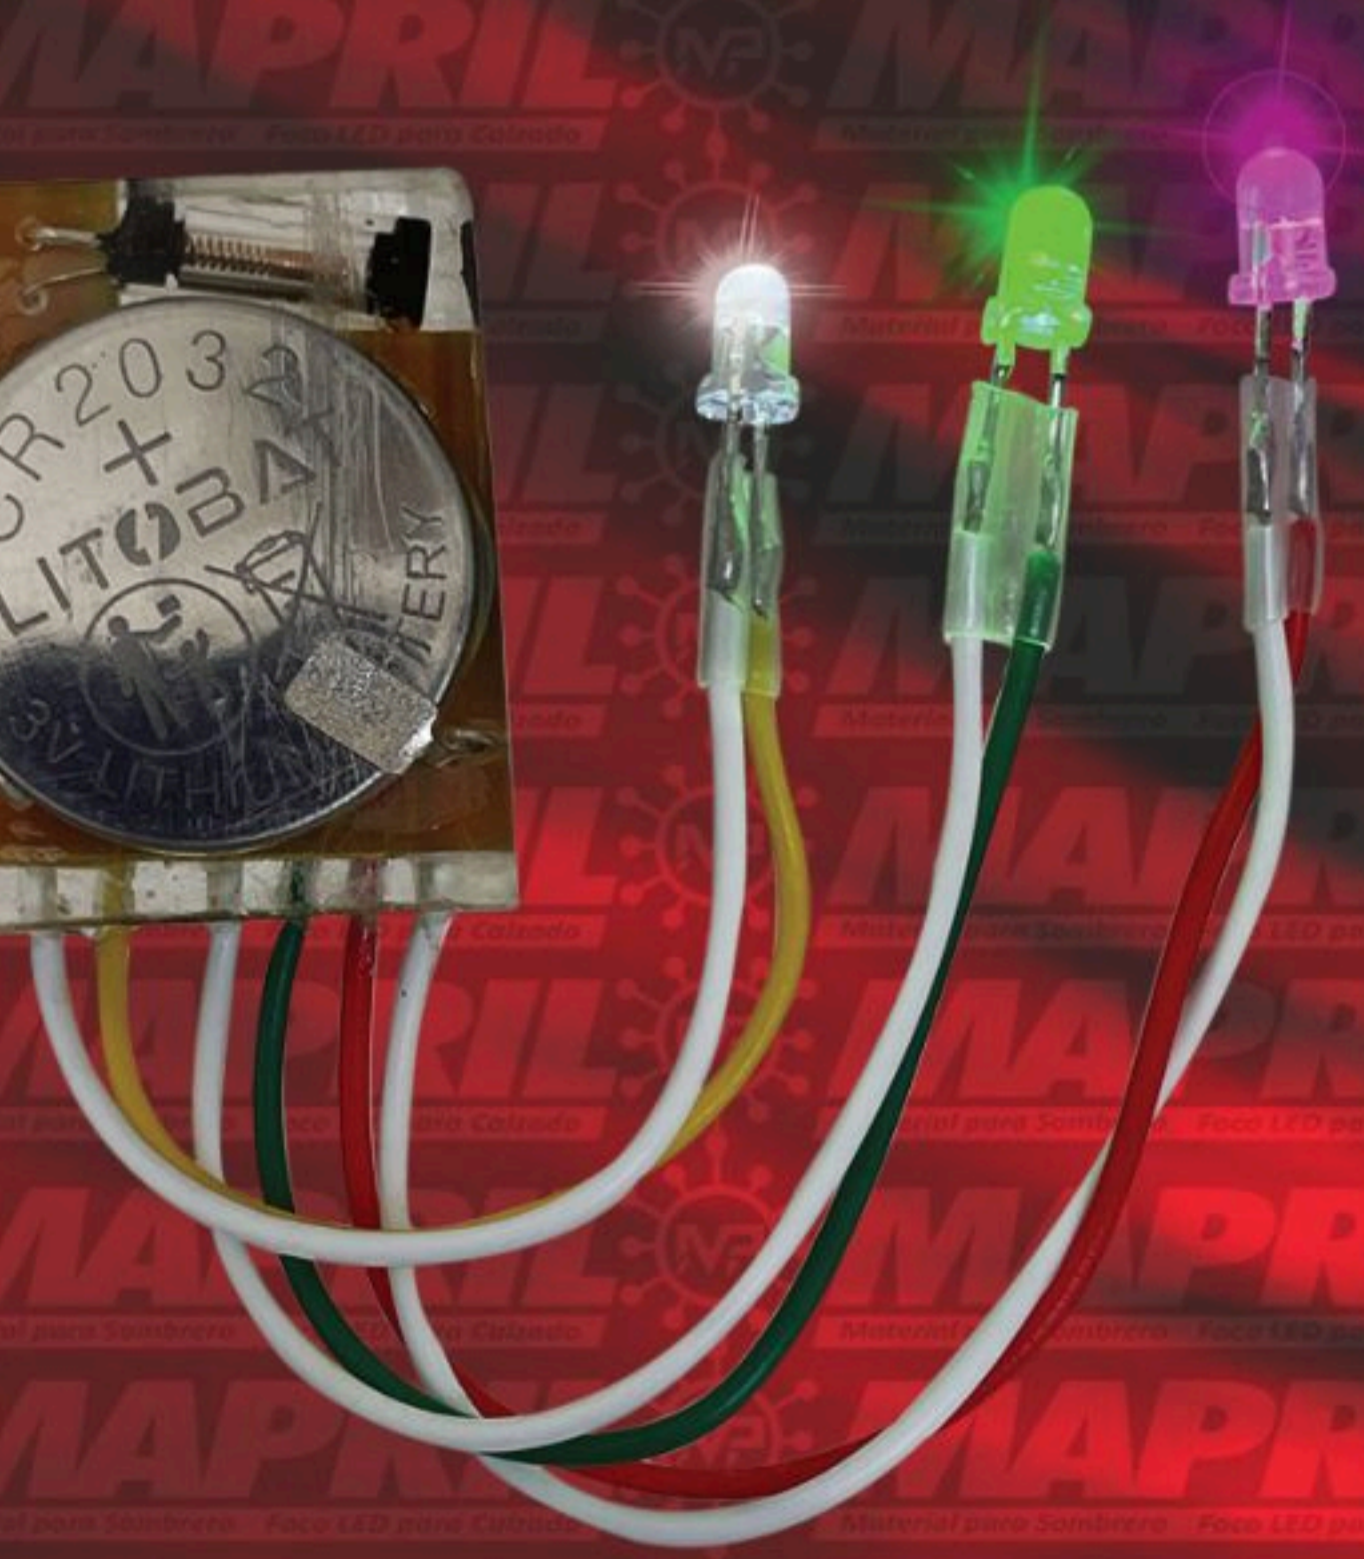

**3 LUCES
CHUPON**

Color: Blanco, Verde, Rosa.