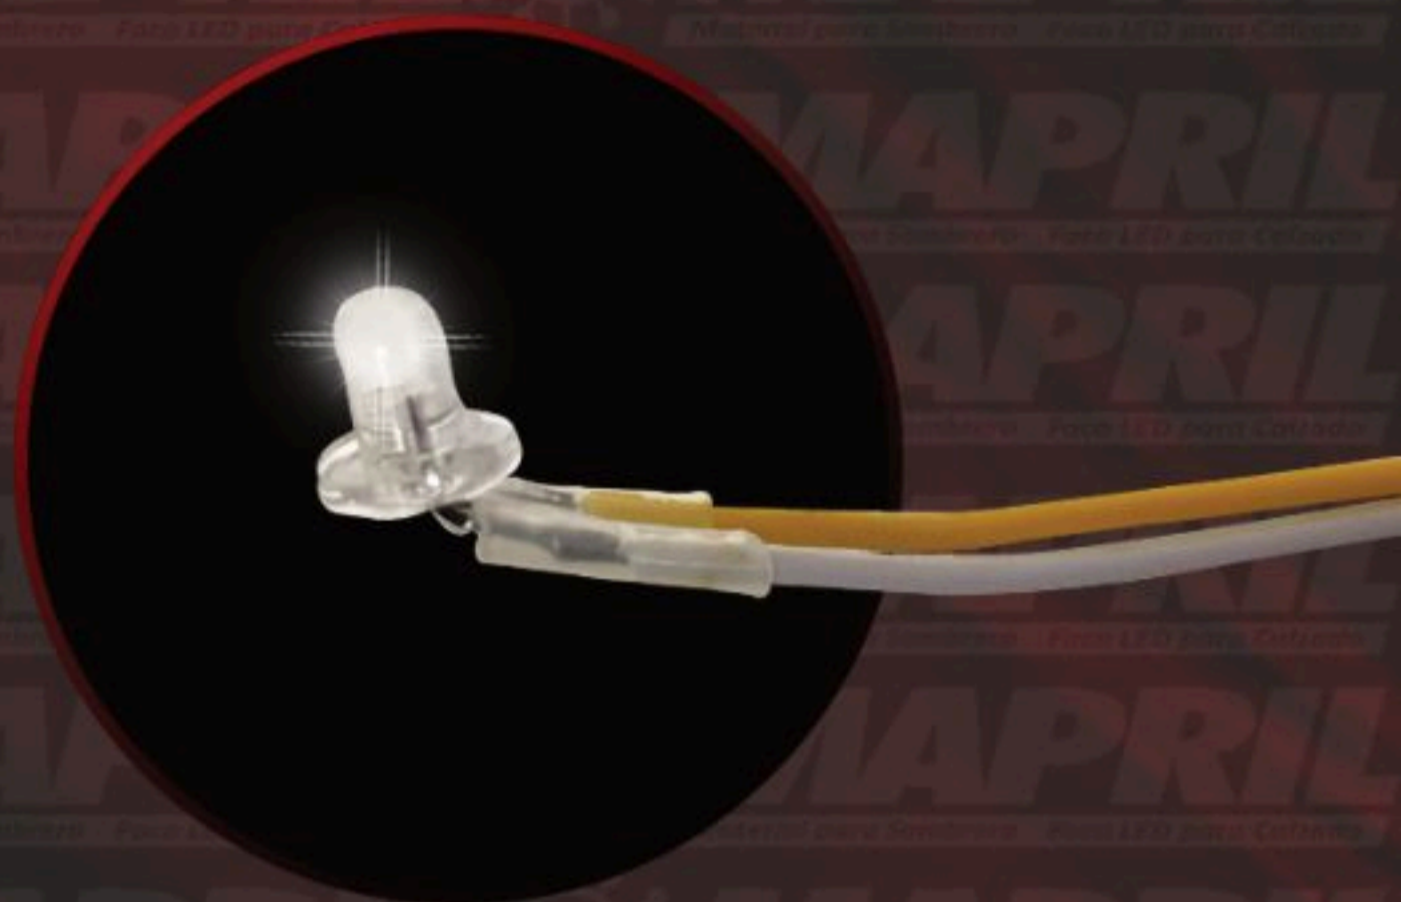

MAPRIL

Material para Sombrero Foco LED para Calzado

20 CM

**FOCO
5 CABLES**

●
Color: Blanco

www.mapril.mx