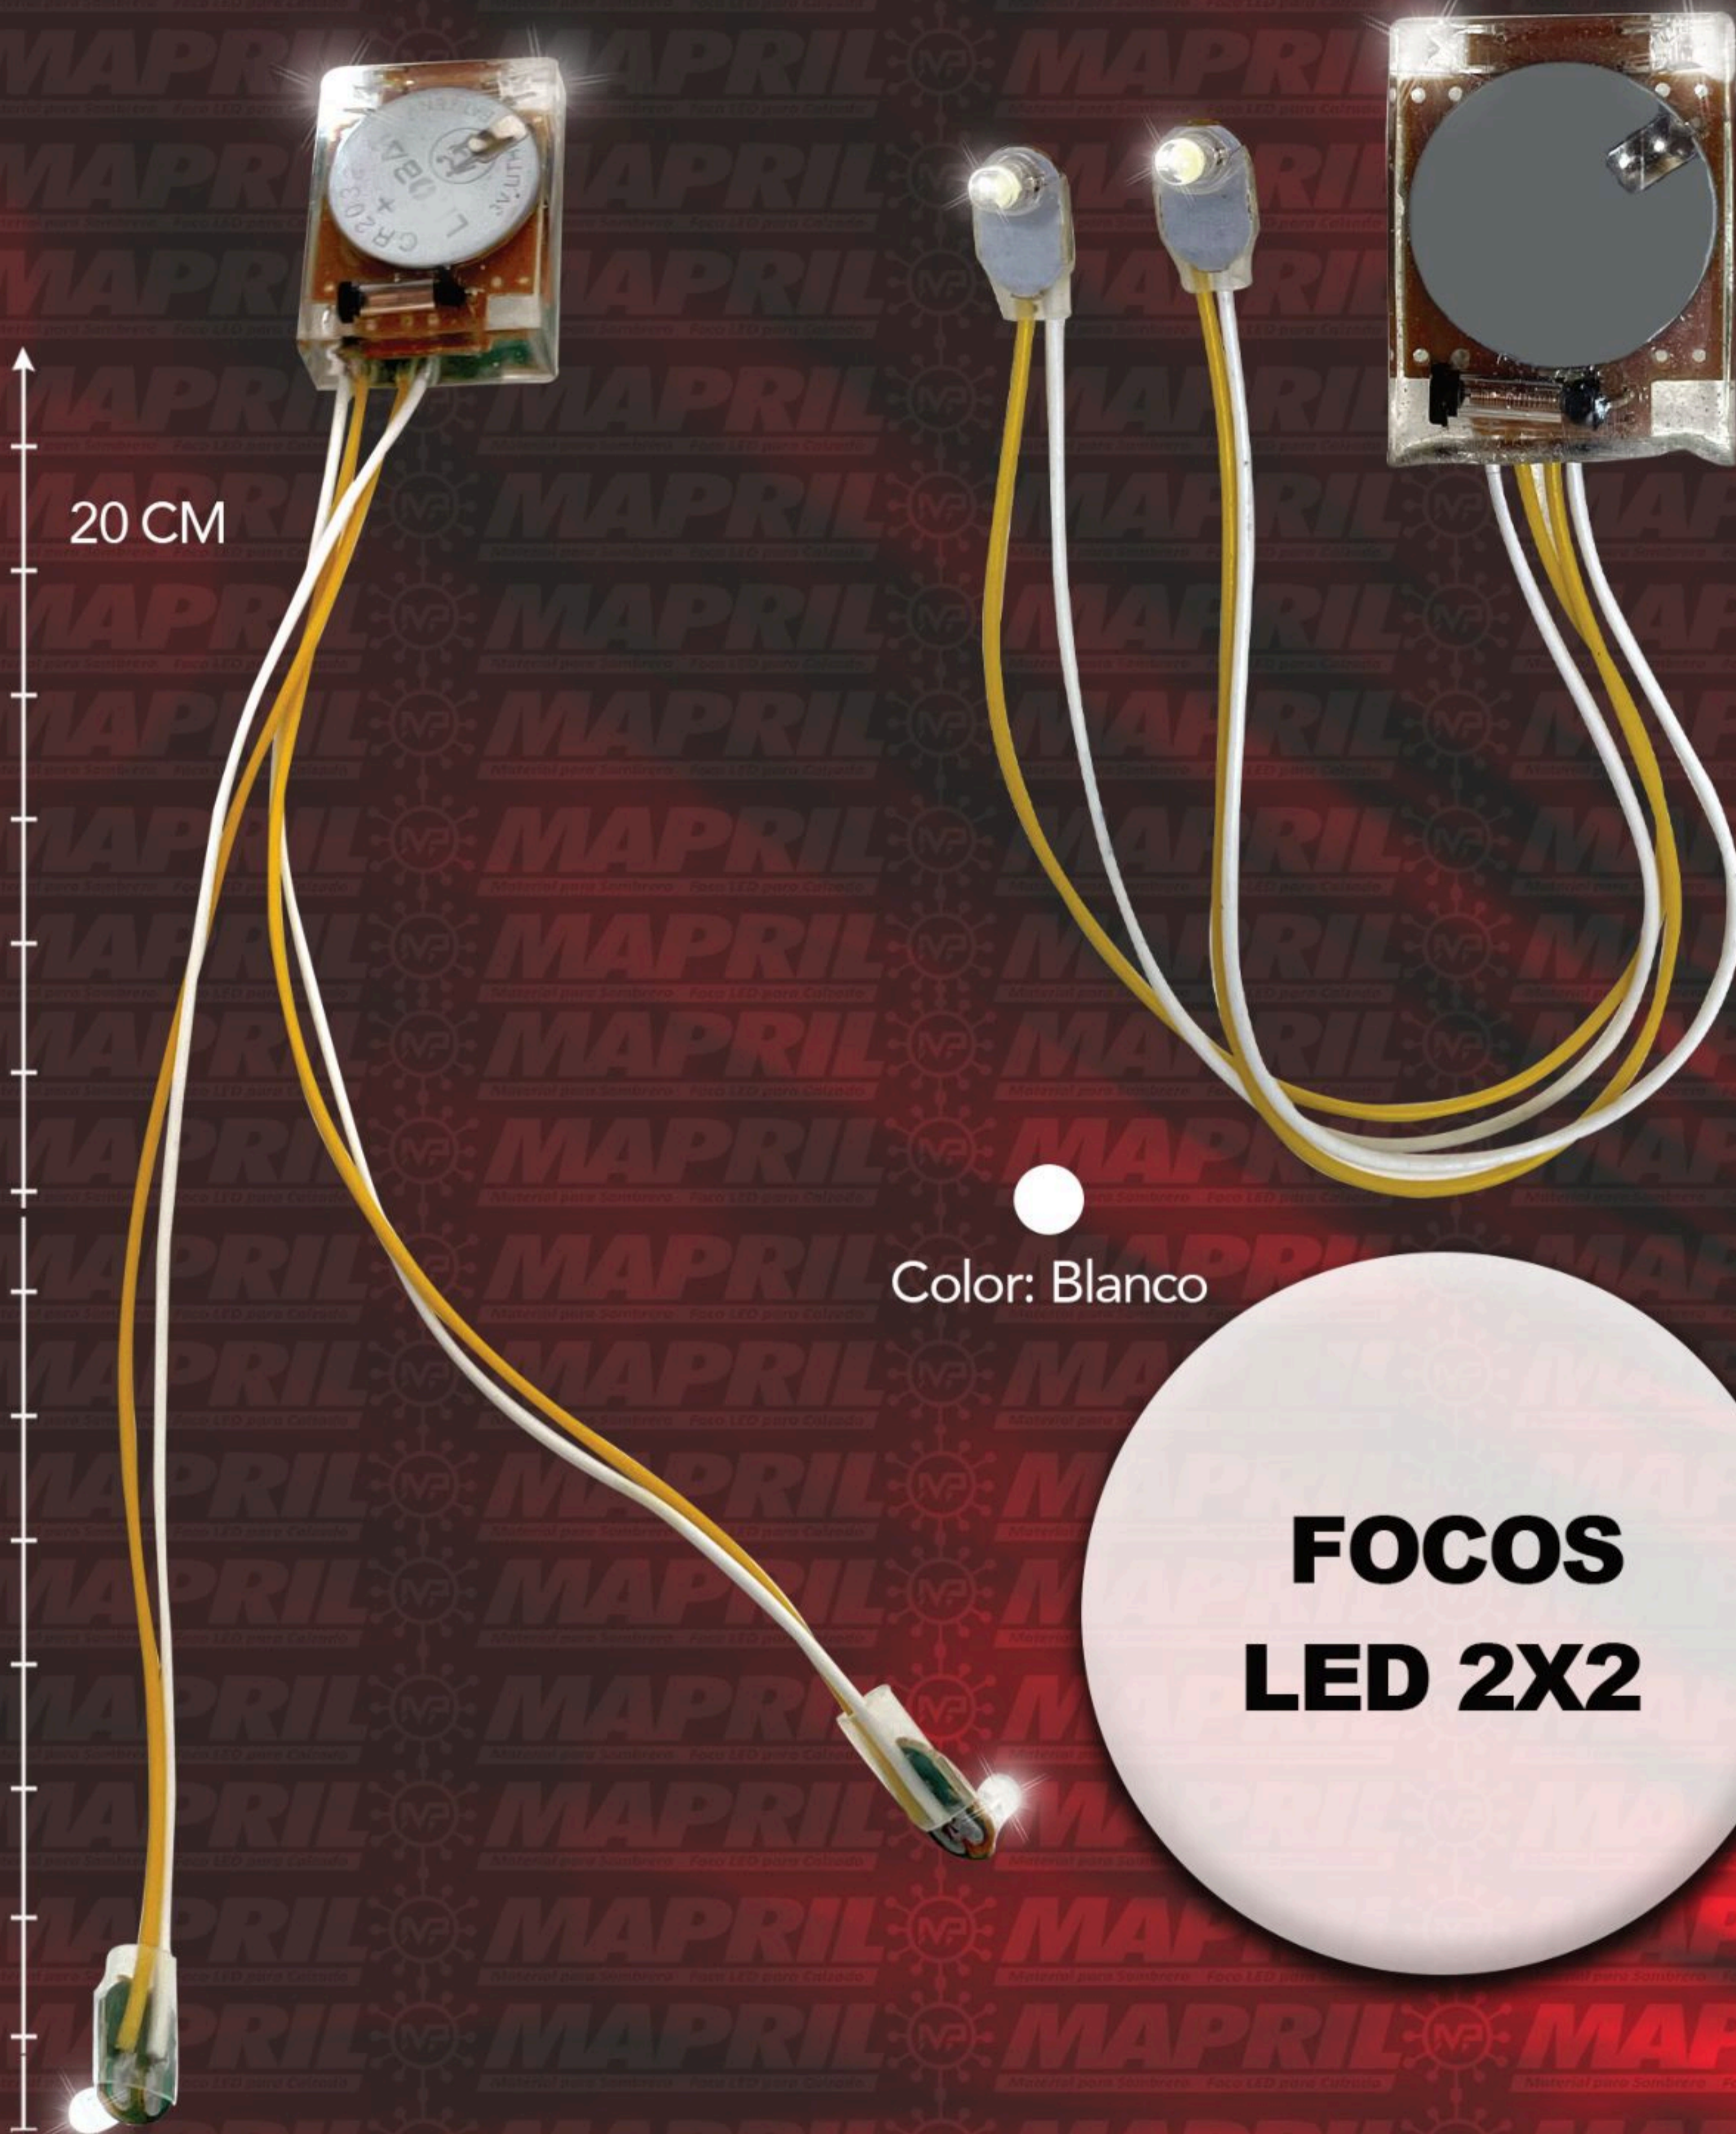

MAPRIL

Material para Sombrero Foco LED para Calzado

20 CM

Color: Blanco

**FOCOS
LED 2X2**

www.mapril.mx