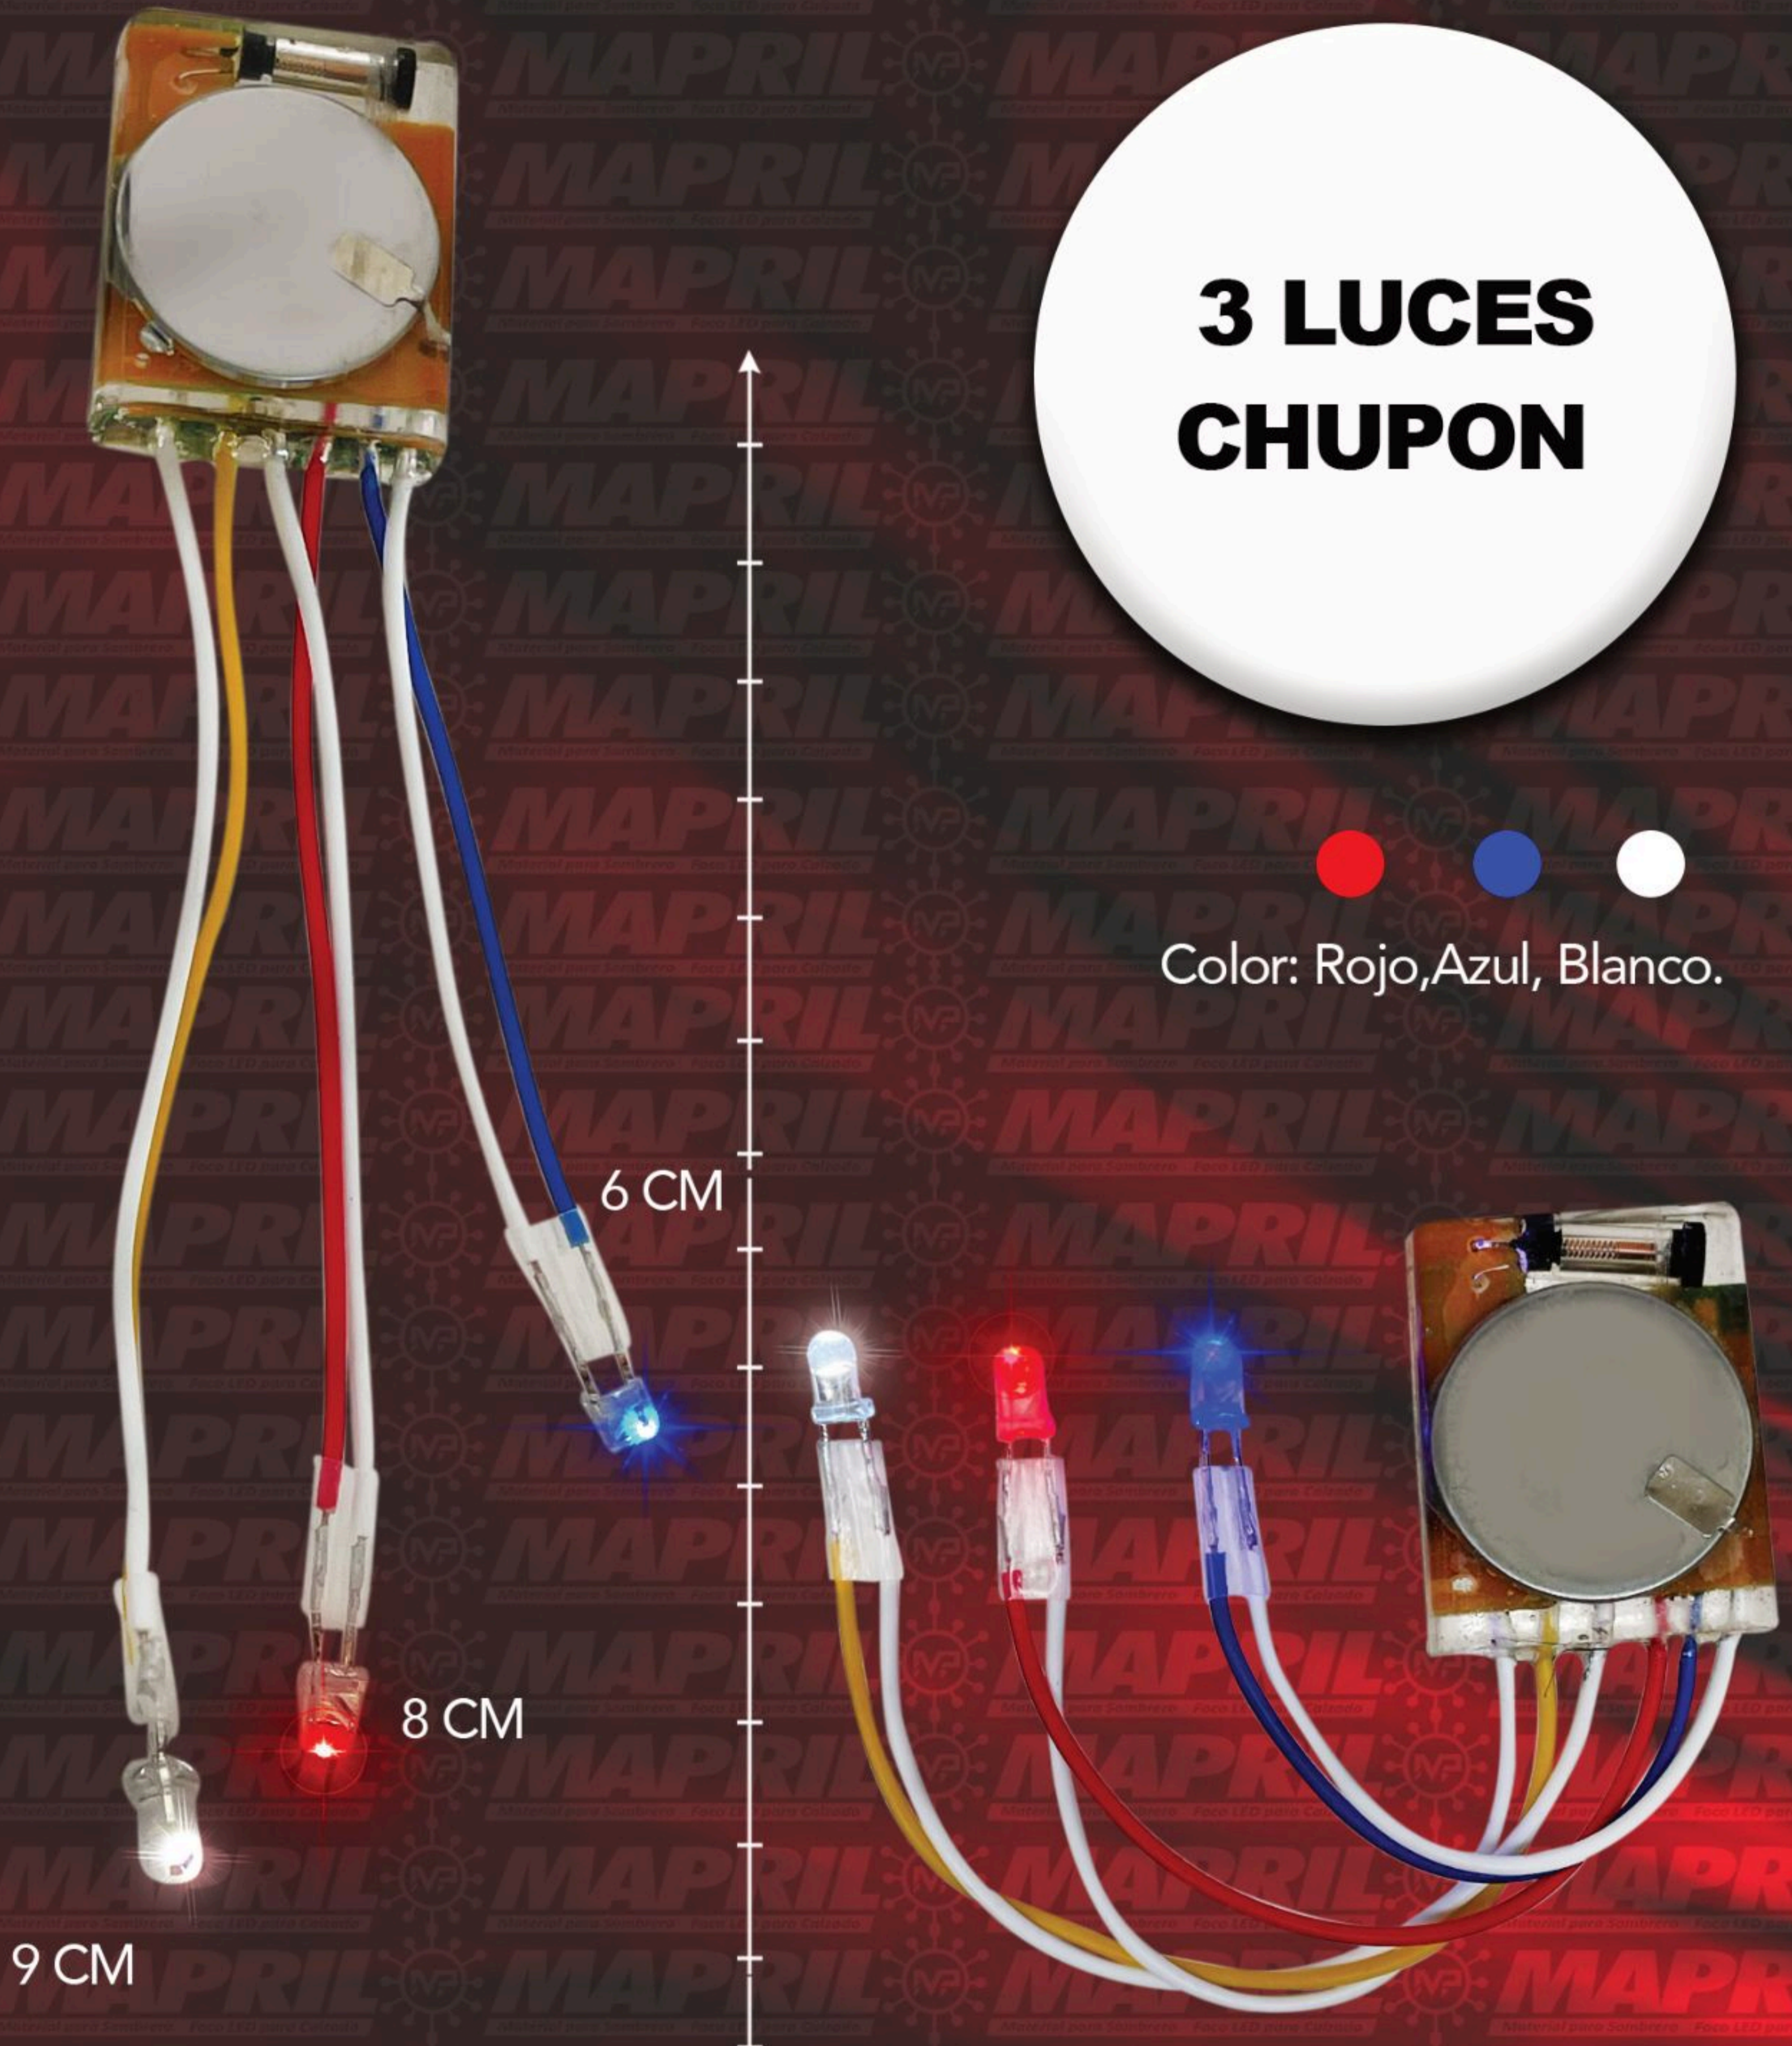

**TRES
LINEAS**

Color: Rojo.

13 CM

6 CM

9 CM

www.mapril.mx

MAPRIL

Material para Sombrero Foco LED para Calzado

**FOCO LED
3X2 NIÑO**

Color: azul, verde, blanco.

15 CM

www.mapril.mx

MAPRIL

Material para Sombrero Foco LED para Calzado

15 CM

Color: Rosa, Verde, Blanco.

**FOCO LED
3X2 NIÑA**

www.mapril.mx

20 CM

**ESTRELLA
MINI**

Color: Rosa, Azul, Blanco.

MAPRIL

Material para Sombrero Foco LED para Calzado

3 LUCES CHUPON

  
Color: Rojo, Azul, Blanco.

MAPRIL

Material para Sombrero Foco LED para Calzado

**3 LUCES
CON TOPE**

Color: Rojo, Azul, Blanco.

www.mapril.mx

MAPRIL

Material para Sombrero Foco LED para Calzado