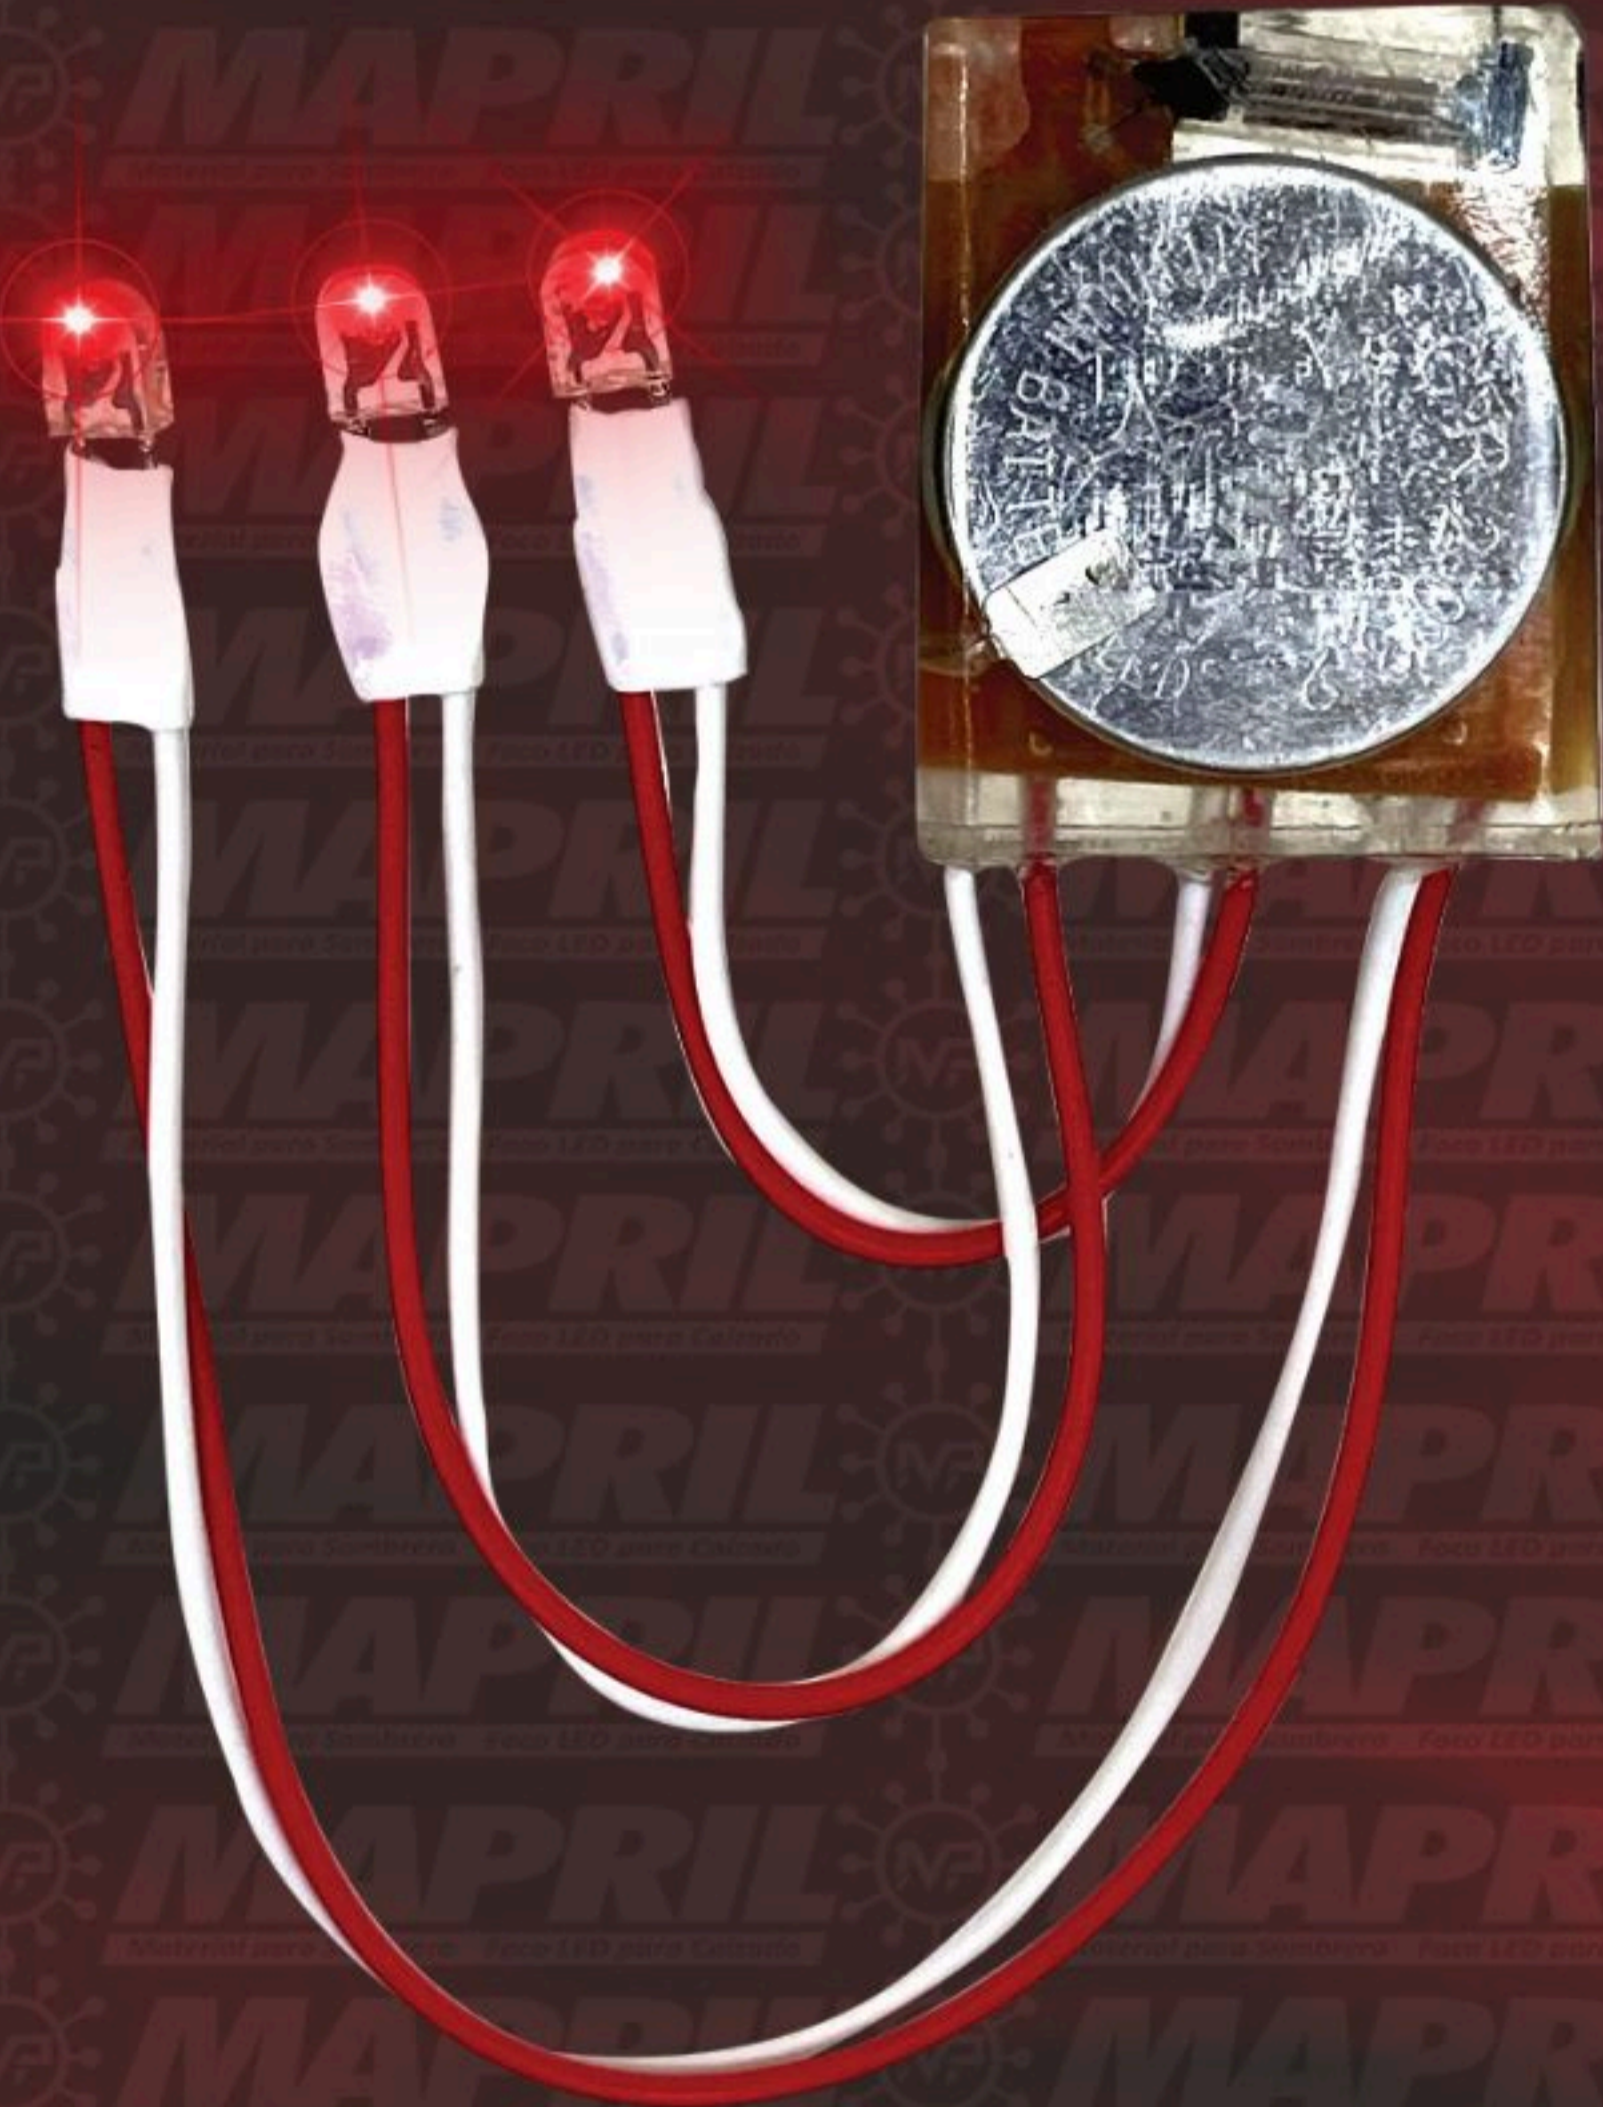

MAPRIL

Material para Sombrero Foco LED para Calzado

20 CM

Color: Blanco

**FOCOS
LED 2X2**

www.mapril.mx

MAPRIL

Material para Sombrero Foco LED para Calzado

**TRES
LINEAS**

Color: Rojo.

13 CM

6 CM

9 CM

www.mapril.mx

MAPRIL

Material para Sombrero Foco LED para Calzado