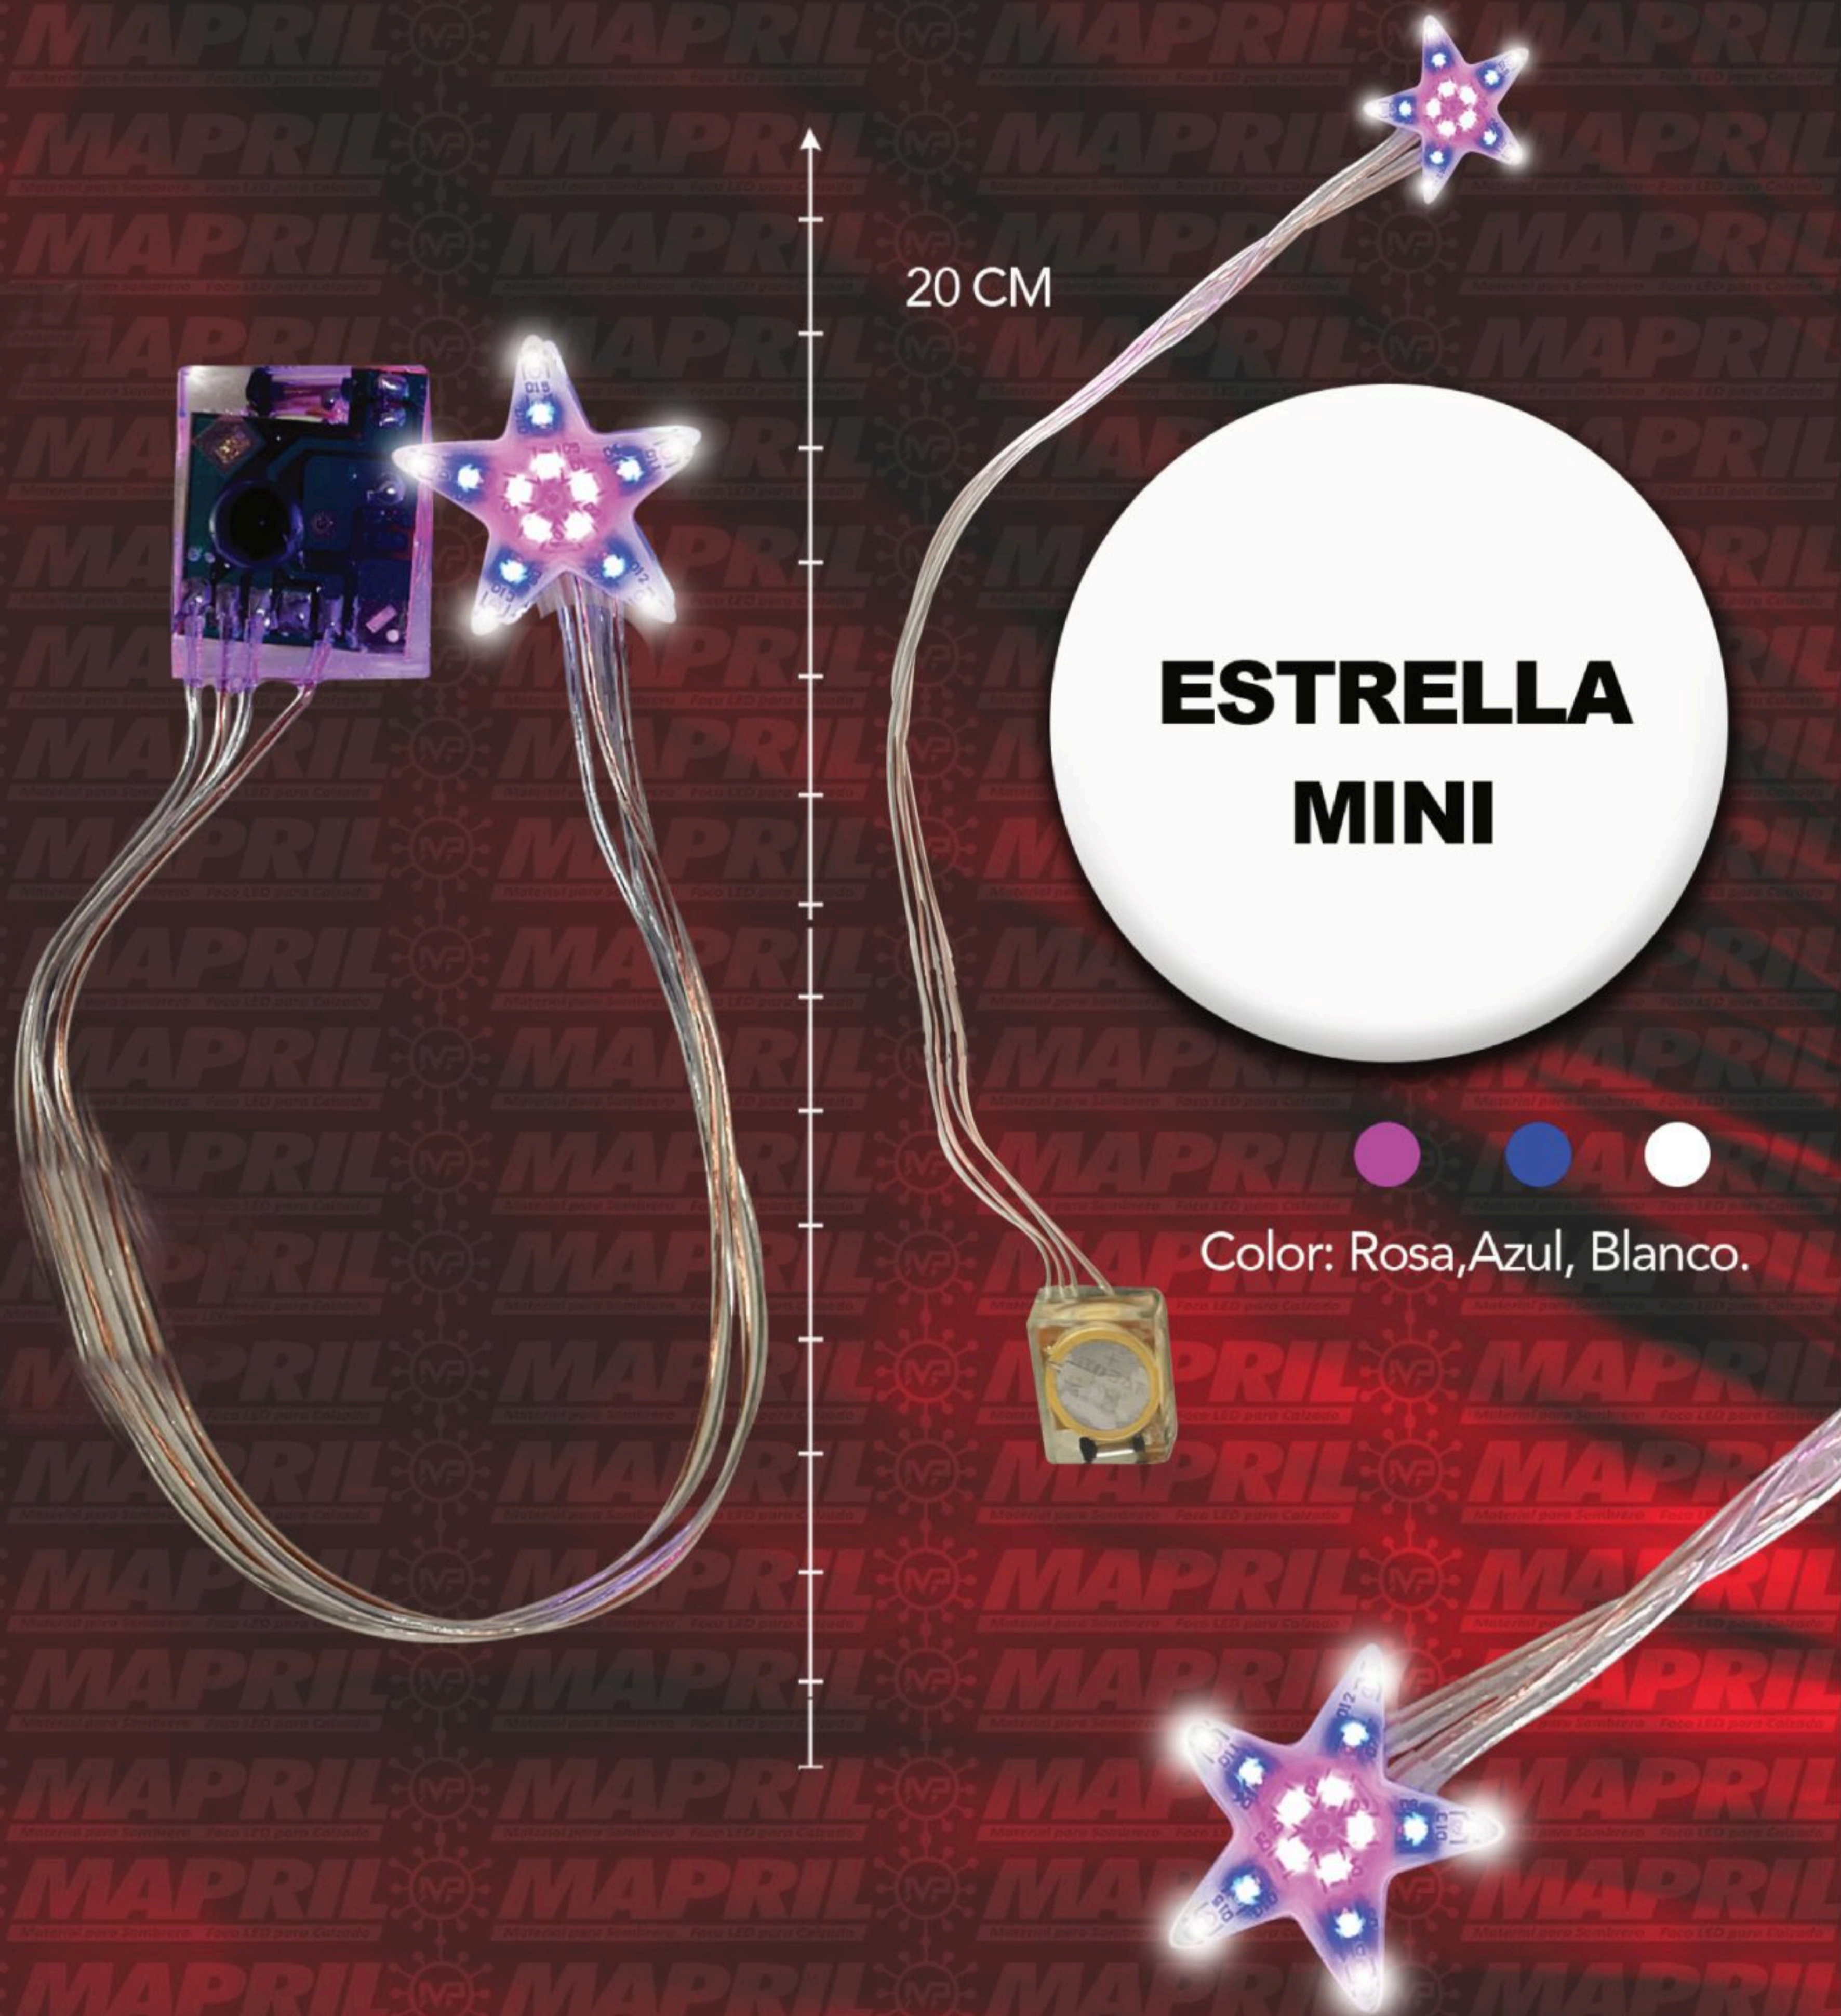

**TRES
LINEAS**

Color: Rojo.

13 CM

6 CM

9 CM

www.mapril.mx

MAPRIL

Material para Sombrero Foco LED para Calzado

**FOCO LED
3X2 NIÑO**

Color: azul, verde, blanco.

15 CM

www.mapril.mx

MAPRIL

Material para Sombrero Foco LED para Calzado

15 CM

Color: Rosa, Verde, Blanco.

**FOCO LED
3X2 NIÑA**

www.mapril.mx

20 CM

**ESTRELLA
MINI**

Color: Rosa, Azul, Blanco.

MAPRIL

Material para Sombrero Foco LED para Calzado

3 LUCES CHUPON