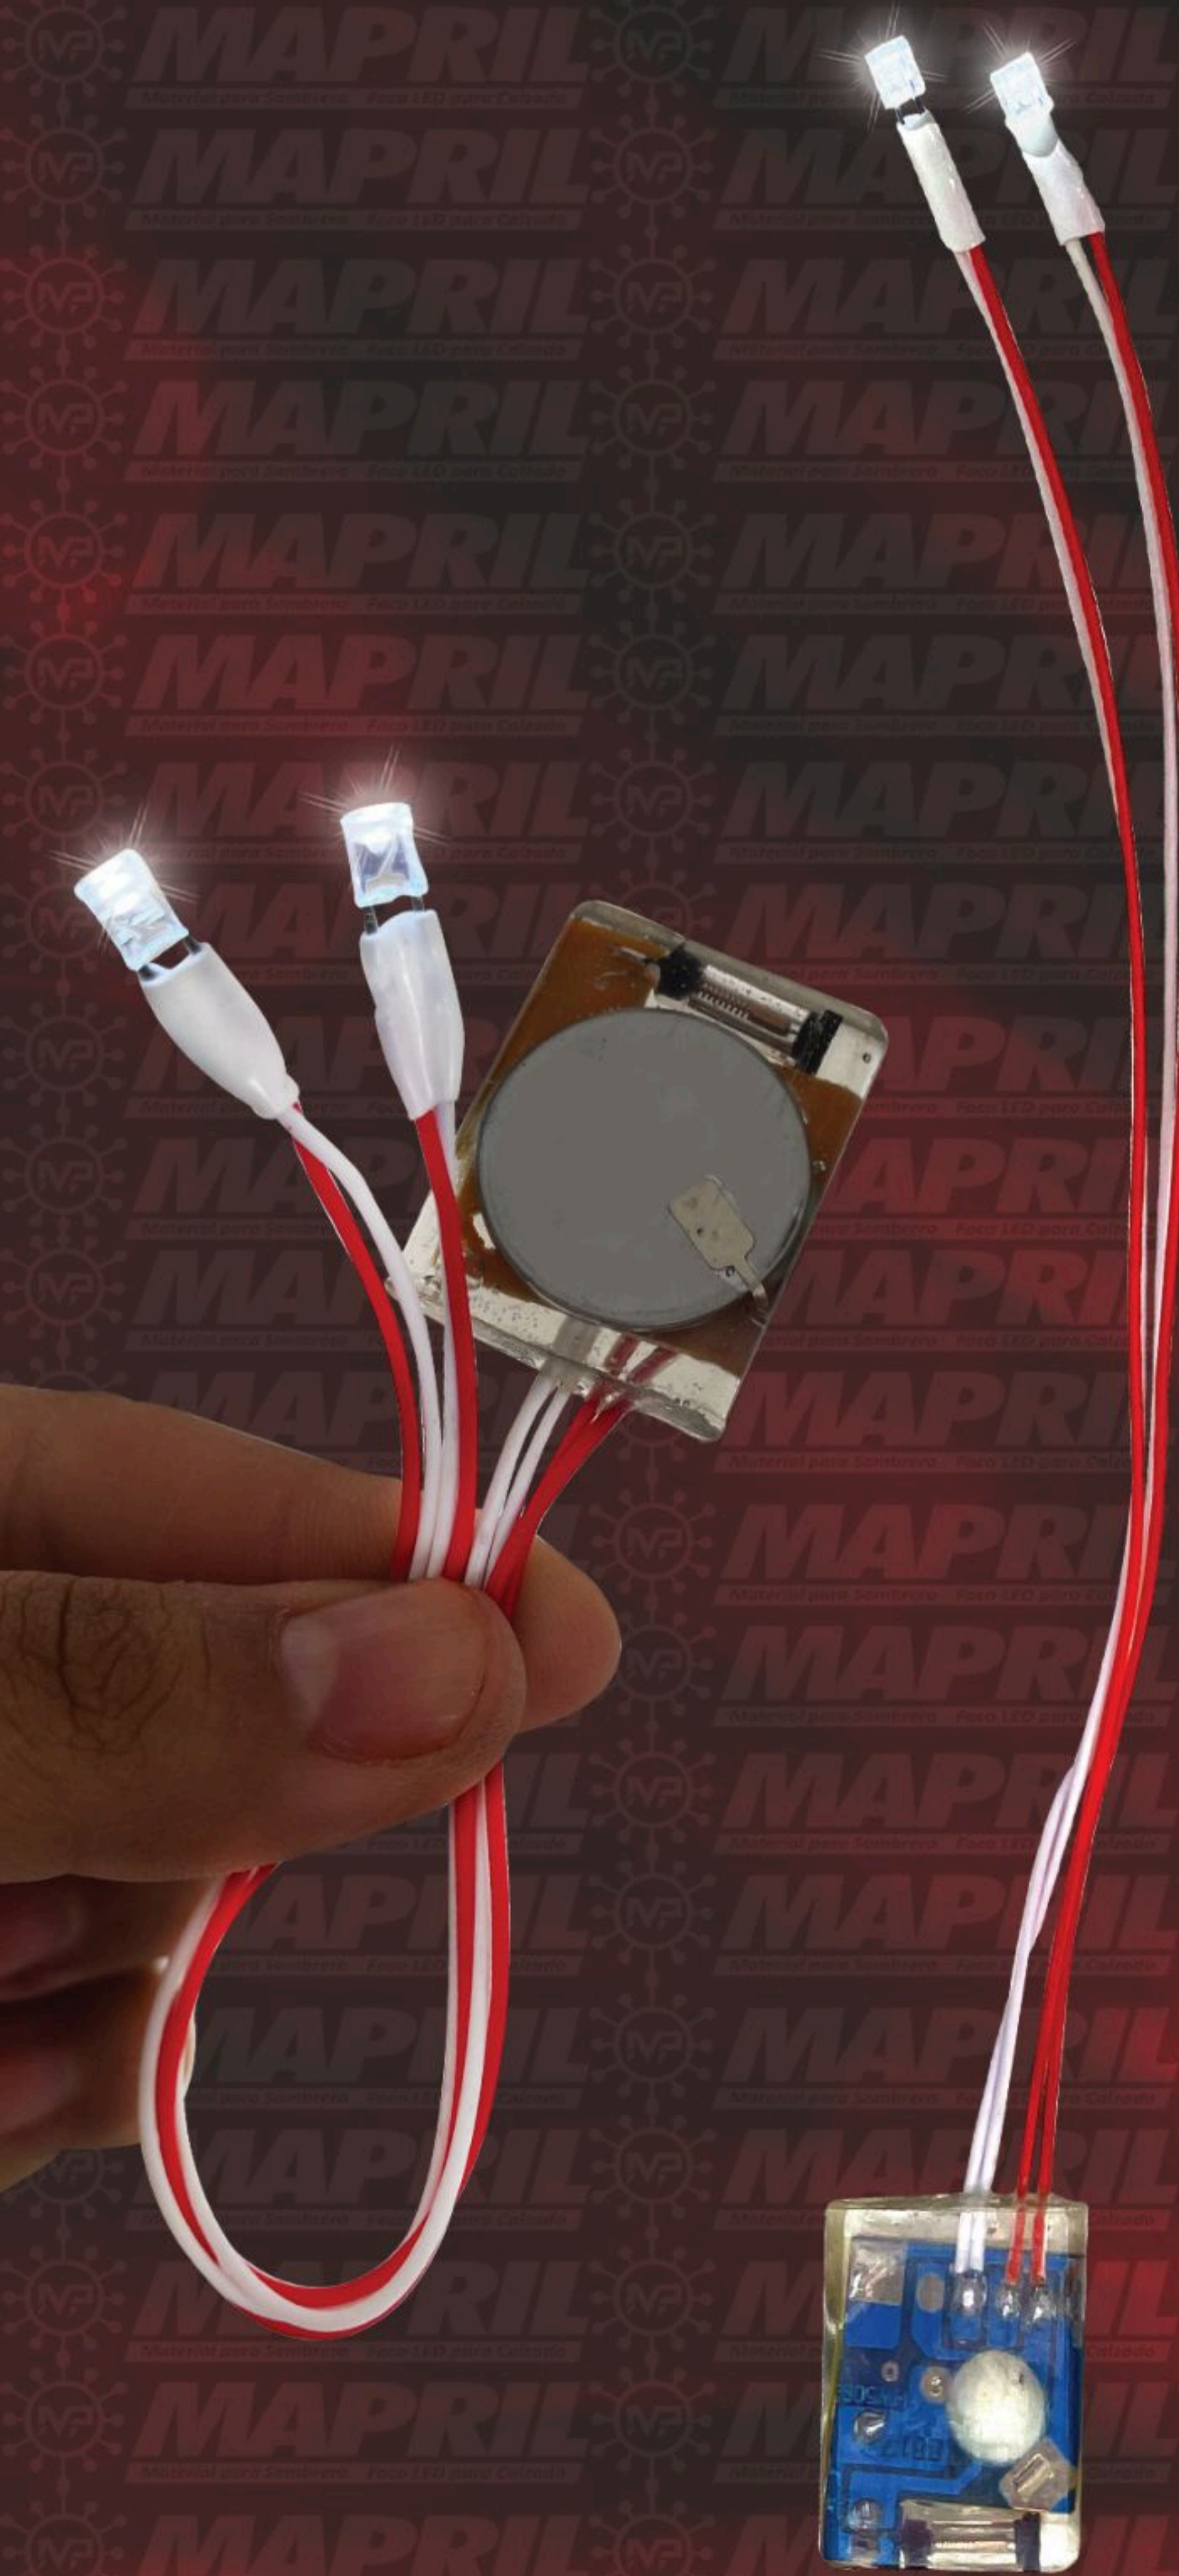

TIKTOK
@mapril.mx

MAPRIL

Material para Sombrero Foco LED para Calzado

15 CM

**2 CLABLES
FLAT LED**

Color: Blanco

www.mapril.mx

MAPRIL