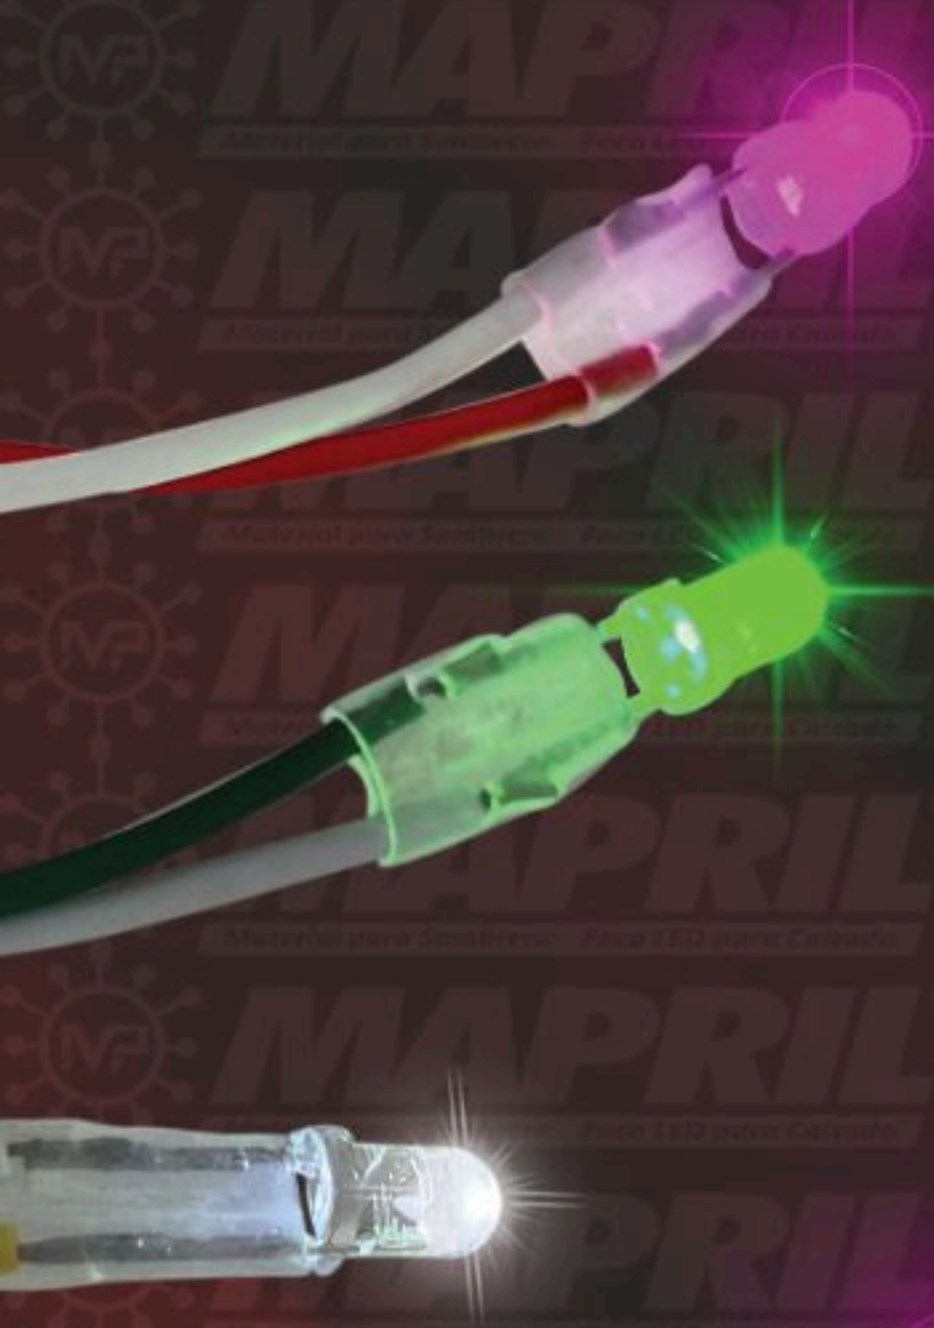

  
Color: Rojo, Azul, Blanco.

MAPRIL

Material para Sombrero Foco LED para Calzado

**3 LUCES
CON TOPE**

Color: Rojo, Azul, Blanco.

www.mapril.mx

MAPRIL

Material para Sombrero Foco LED para Calzado