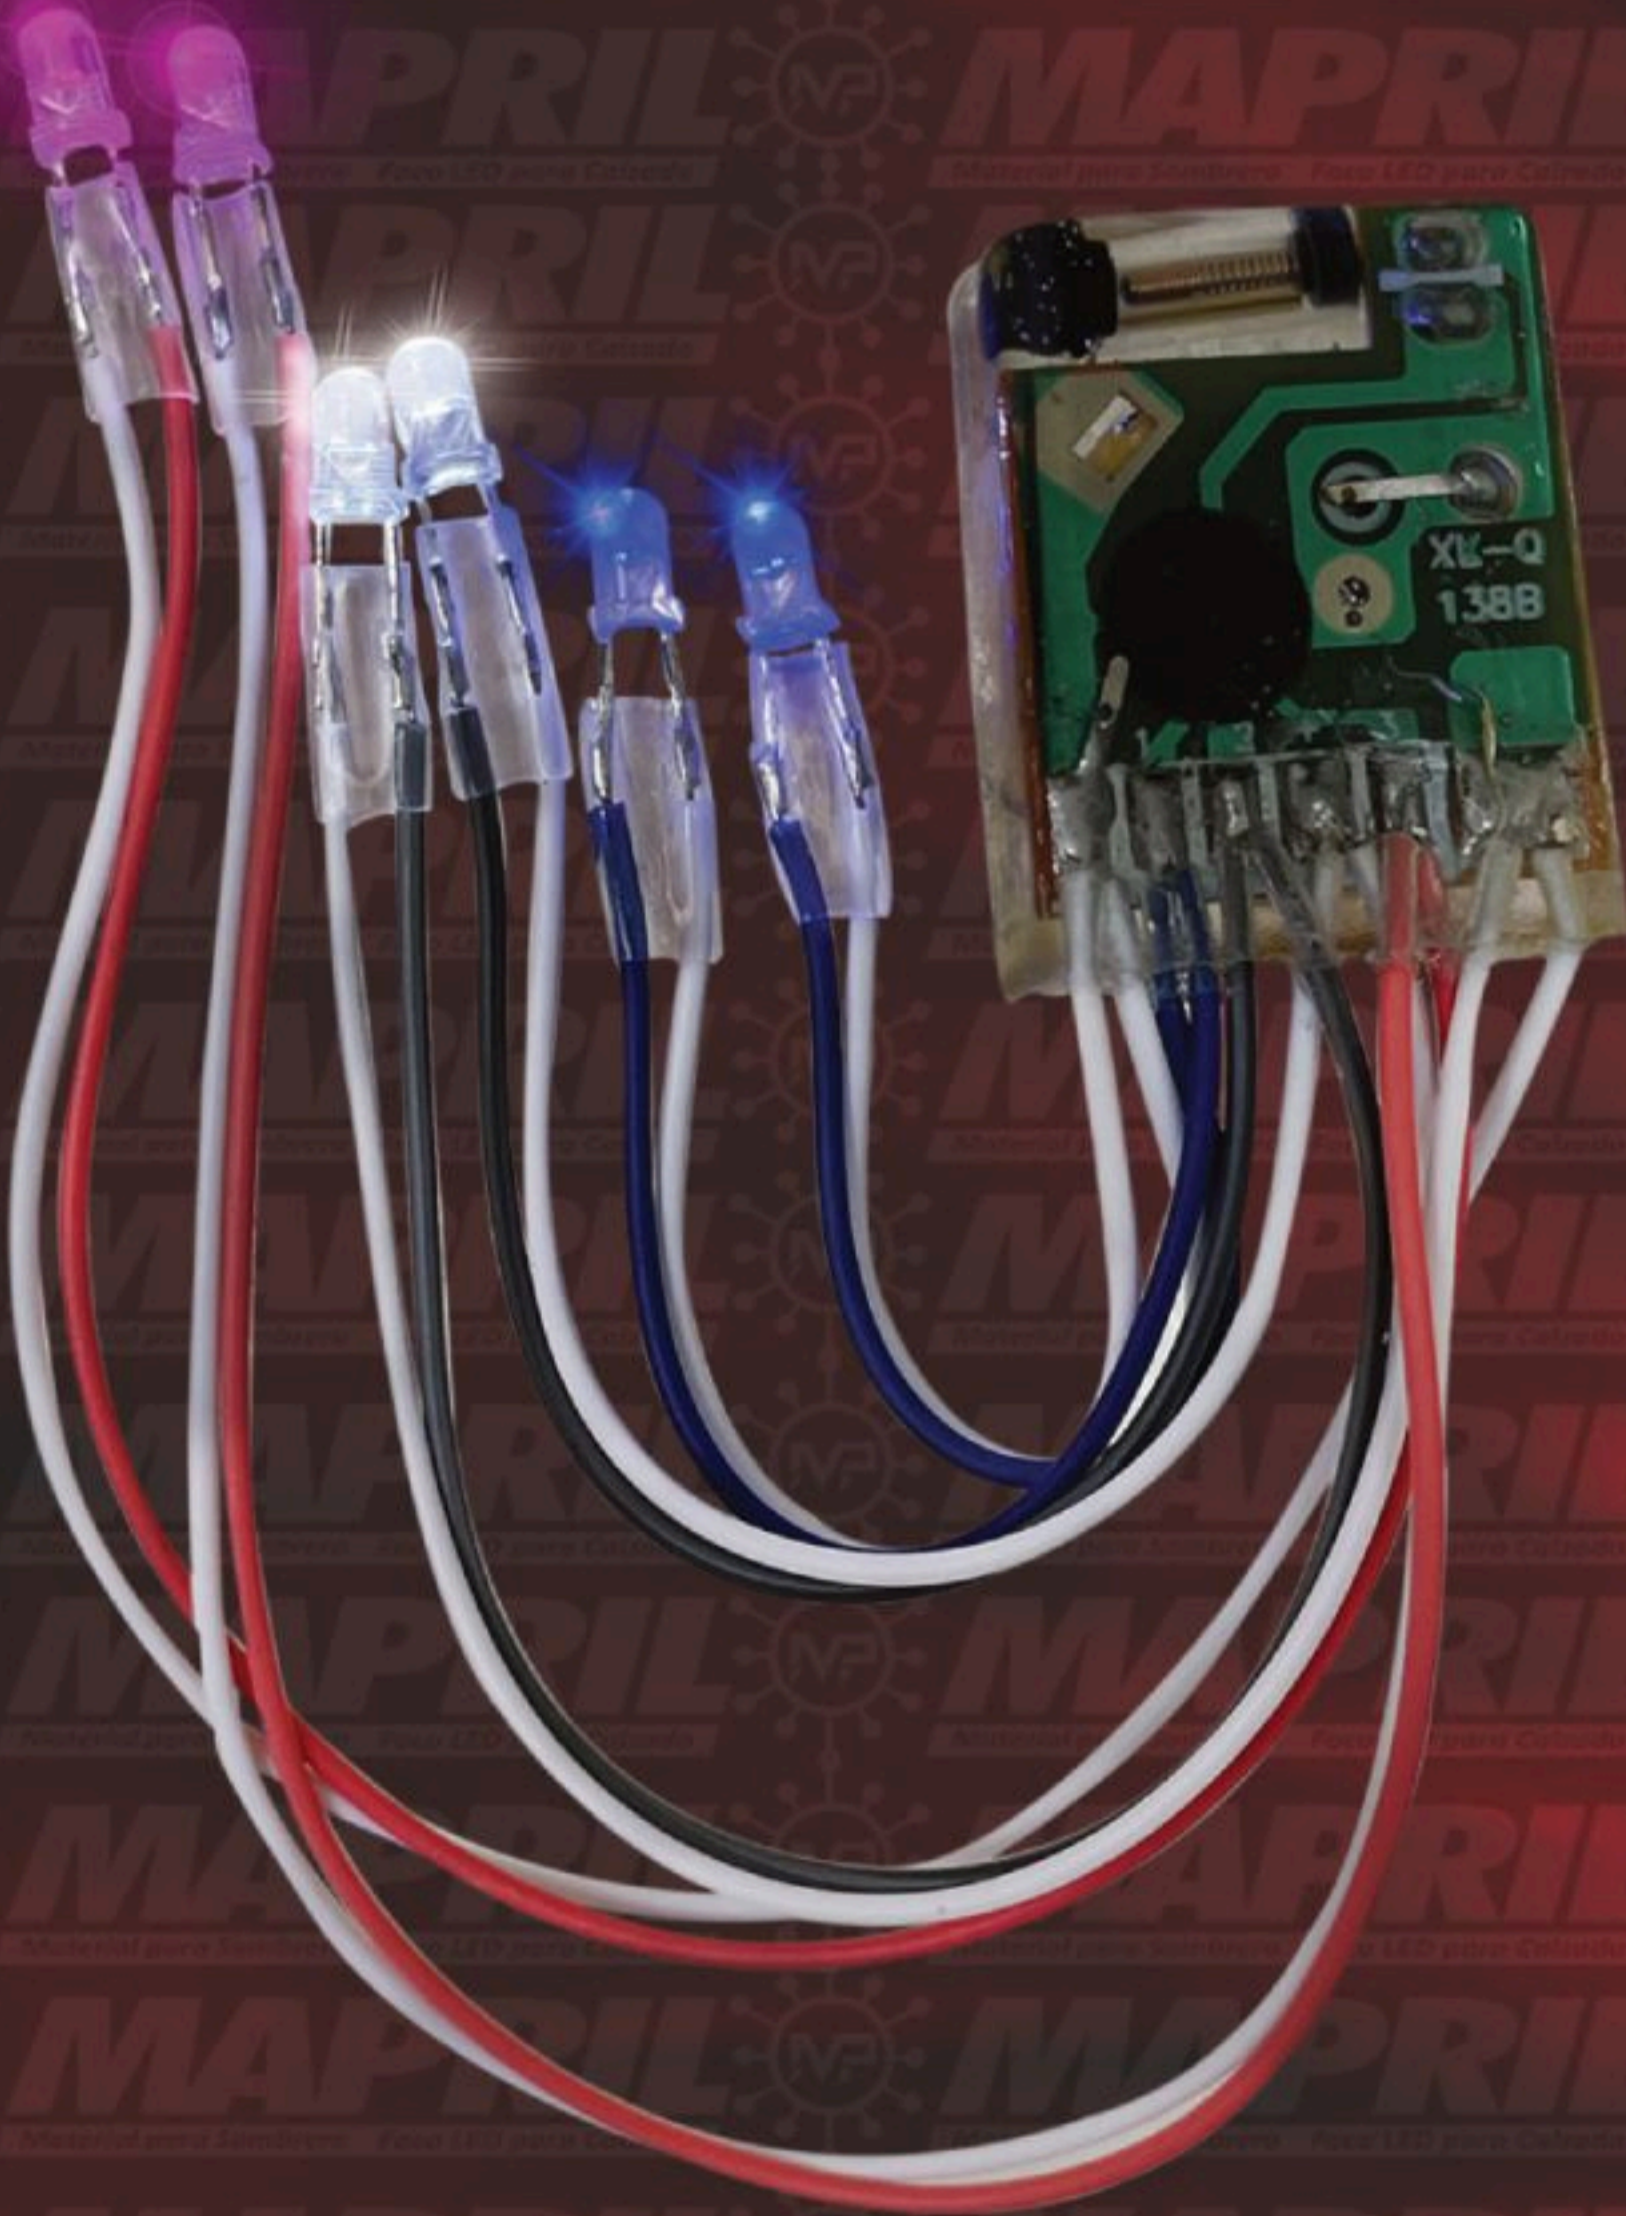

MAPRIL

Material para Sombrero Foco LED para Calzado

6 LUCES CHUPON

Color: Rosa, Azul, Blanco.