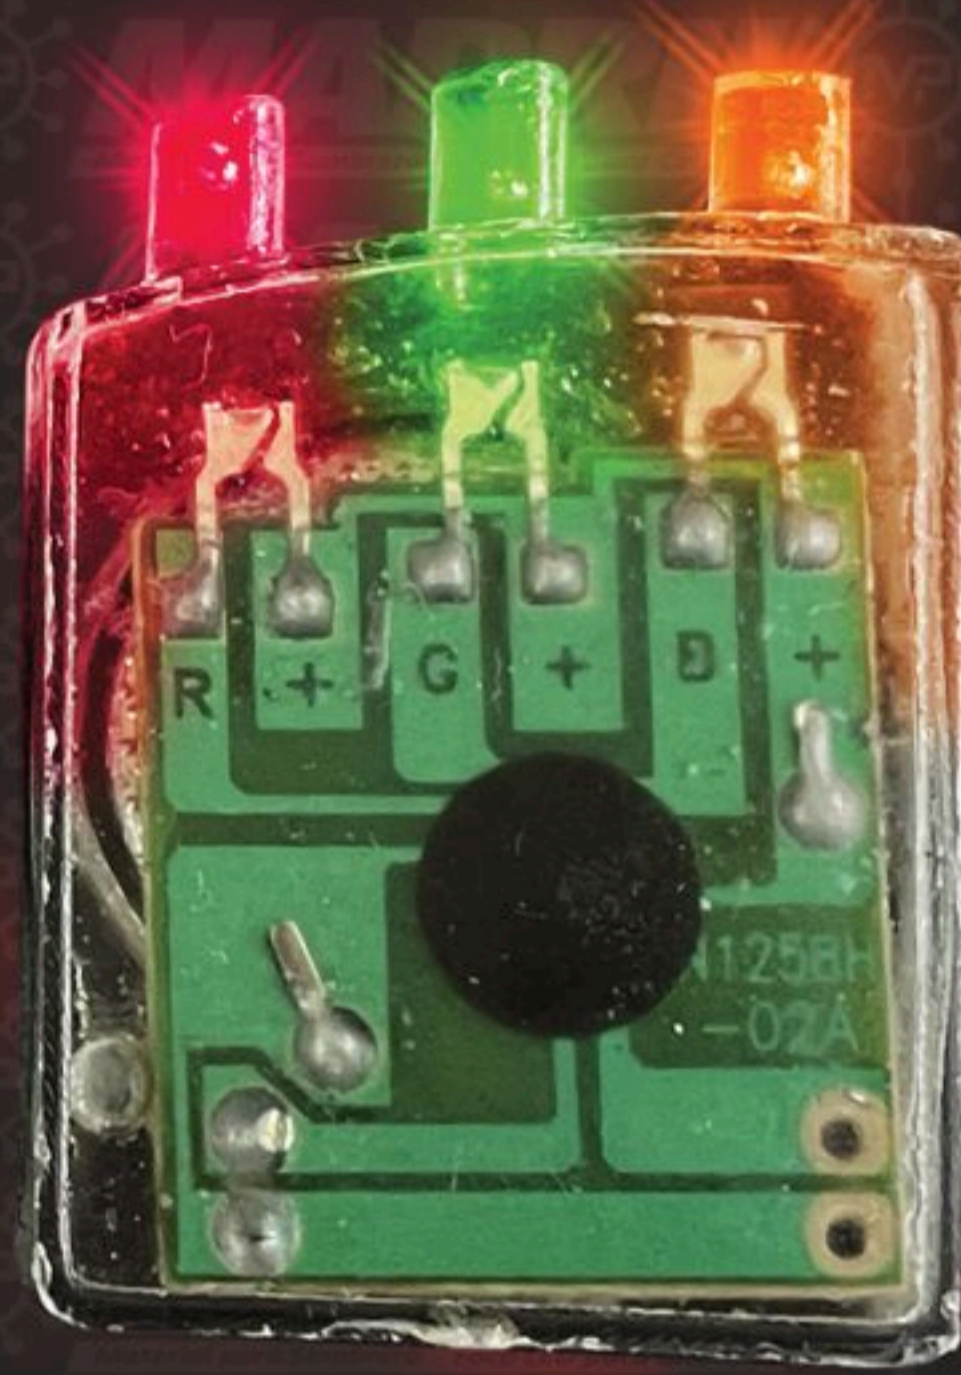

4 CM

Color: Rojo, Azul, Blanco.

**PASTILLA
TORTUGA
ROJA**

www.mapril.mx

MAPRIL

Material para Sombrero Foco LED para Calzado

3 CM

4 CM